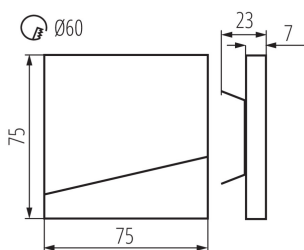

Oprawa przyschodowa LED

5905339324825

Kanlux SEORA to oprawa, dzięki której oświetlisz schody lub ciągi komunikacyjne. Możesz też zaakcentować wybrane miejsca w domu. Ciekawy i elegancki design to dodatkowy atut oprawy Kanlux SEORA. Oprawy zasilane napięciem 12 V do prawidłowego działania wymagają zasilacza (np. DRIFT LED 0-6W).

DANE OGÓLNE:

Do wbudowania ściennie: tak

Kolor: czarny

Miejsce montażu: do wbudowania w ścianę

Miejsce zastosowania: wewnątrz

Minimalna odległość od oświetlanego obiektu: 0,1m

Możliwość współpracy ze ściemniaczem: nie

Wymienne źródło światła: nie

Długość [mm]: 75

Szerokość [mm]: 23

Wysokość [mm]: 75

Długość przewodu [m]: 0.18

Wymagana średnica puszkii montażowej [Ømm]: 60

Wymiary otworu montażowego [mm]: 60

Zintegrowane źródło światła LED: tak

DANE TECHNICZNE:

Napięcie znamionowe [V]: 12 DC

Moc maksymalna [W]: 0.8

Klasa ochronności przed porażeniem elektrycznym: III

Rodzaj diody: LED SMD

Strumień świetlny [lm]: 14

Barwa światła: biała

Temperatura barwowa [K]: 4000

Jednolitość barw [SDCM]: ≤6

Współczynnik oddawania barw Ra: ≥80

Trwałość [h]: 50000

Ilość cykli włącz/wyłącz: ≥20000

Skuteczność świetlna lampy [lm/W]: 18

Zakres temperatury otoczenia, na którą może być narażony wyrób [°C]: 5÷25

Materiał obudowy: stal nierdzewna szlifowana, tworzywo sztuczne

Rodzaj przyłącza: wolne końce przewodów

W skład oprawy wchodzi wbudowane lampy LED o

klasach energetycznych: A++,A+,A

Czas nagrzewania lampy [s]: ≤1

Czas zapłonu lampy [s]: ≤0,5