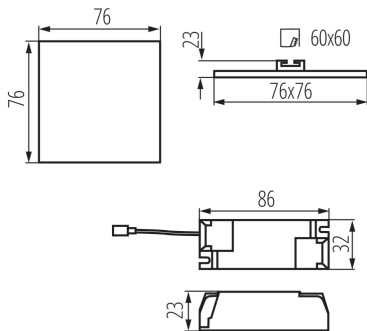

Wyrób nie nadający się do okrywania materiałem

termoizolacyjnym: tak

Długość [mm]: 76

Szerokość [mm]: 76

Wysokość [mm]: 23

Otwór montażowy [mm]: 60x60

Zintegrowane źródło światła LED: tak

DANE TECHNICZNE:

Zakres temperatury otoczenia, na którą może być narażony wyrób [°C]: 5÷25

Oprawa typu downlight

Materiał obudowy: stop aluminium

Rodzaj przyłącza: kostka przyłączeniowa

Zakres przekrojów stosowanych przewodów [mm²]: 0,75-1,5

Waga kartonu [kg]: 13.8

Szerokość kartonu [cm]: 22.5

Wysokość kartonu [cm]: 24.5

Długość kartonu [cm]: 78

Objętość kartonu [m³]: 0.042998