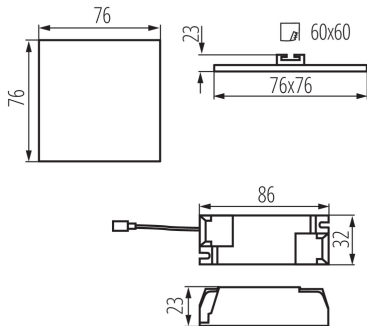

Wyrób nie nadający się do okrywania materiałem

termoizolacyjnym: tak

Długość [mm]: 76

Szerokość [mm]: 76

Wysokość [mm]: 23

Otwór montażowy [mm]: 60x60

Zintegrowane źródło światła LED: tak

DANE TECHNICZNE:

Zakres temperatury otoczenia, na którą może być narażony wyrób [°C]: 5÷25

Oprawa typu downlight

Materiał obudowy: stop aluminium

Rodzaj przyłącza: kostka przyłączeniowa

Zakres przekrojów stosowanych przewodów [mm²]: 0,75-1,5

Waga kartonu [kg]: 13.8

Szerokość kartonu [cm]: 22.5

Wysokość kartonu [cm]: 24.5

Długość kartonu [cm]: 78

Objętość kartonu [m³]: 0.042998