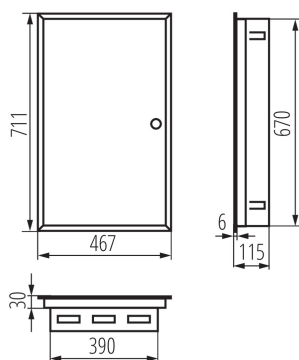

29322 KP-DB-I-MF-418

Rozdzielnica metalowa

5905339293220

DANE OGÓLNE:

Kolor: biały

Kolor drzwi: biały

Miejsce montażu: do wbudowania w ścianę

Długość [mm]: 467

Szerokość [mm]: 115

Wysokość [mm]: 711

DANE TECHNICZNE:

Napięcie znamionowe [V]: 230/400 AC

Prąd znamionowy [A]: 63

Częstotliwość znamionowa [Hz]: 50/60

Klasa ochronności przed porażeniem elektrycznym: I

Materiał: stal

Długość opakowania jednostkowego [cm]: 75

Szerokość opakowania jednostkowego [cm]: 53

Wysokość opakowania jednostkowego [cm]: 12

Waga kartonu [kg]: 8.04

Szerokość kartonu [cm]: 53

Wysokość kartonu [cm]: 12

Długość kartonu [cm]: 75

Objętość kartonu [m³]: 0.0477