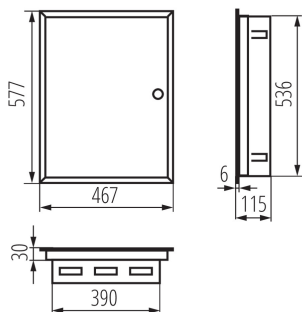

29321 KP-DB-I-MF-318

Rozdzielnica metalowa

5905339293213

DANE OGÓLNE:

Kolor: biały

Kolor drzwi: biały

Miejsce montażu: do wbudowania w ścianę

Długość [mm]: 467

Szerokość [mm]: 115

Wysokość [mm]: 578

DANE TECHNICZNE:

Napięcie znamionowe [V]: 230/400 AC

Prąd znamionowy [A]: 63

Częstotliwość znamionowa [Hz]: 50/60

Klasa ochronności przed porażeniem elektrycznym: I

Materiał: stal

Liczba modułów: 54

Stopień IP: 30

Liczba rzędów: 3

DANE LOGISTYCZNE:

Jednostka miary: sztuka

Jak pakowane: 1

Masa jednostkowa netto [g]: 6220

Gramatura [g]: 6670

Długość opakowania jednostkowego [cm]: 62

Szerokość opakowania jednostkowego [cm]: 53

Wysokość opakowania jednostkowego [cm]: 12

Waga kartonu [kg]: 6.67

Szerokość kartonu [cm]: 53

Wysokość kartonu [cm]: 12