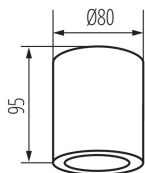

Źródło światła w komplecie: nie

Wysokość [mm]: 95

Średnica [mm]: 80

DANE TECHNICZNE:

Napięcie znamionowe [V]: 220-240 AC

Częstotliwość znamionowa [Hz]: 50/60

Moc maksymalna [W]: max 10

Klasa ochronności przed porażeniem elektrycznym: I

Materiał obudowy: stop aluminium

Rodzaj przyłącza: kostka śrubowa

Zakres przekrojów stosowanych przewodów [mm²]: 0,75÷1,5

Stopień IP: 44

DANE LOGISTYCZNE:

Jednostka miary: sztuka

Jak pakowane: 20

Oprawa sufitowa punktowa