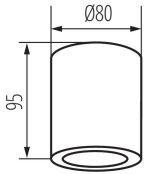

Źródło światła w komplecie: nie

Wysokość [mm]: 95

Średnica [mm]: 80

DANE TECHNICZNE:

Napięcie znamionowe [V]: 220-240 AC

Częstotliwość znamionowa [Hz]: 50/60

Moc maksymalna [W]: max 10

Klasa ochronności przed porażeniem elektrycznym: I

Materiał obudowy: stop aluminium

Rodzaj przyłącza: kostka śrubowa

Zakres przekrojów stosowanych przewodów [mm²]: 0,75÷1,5

Stopień IP: 44

DANE LOGISTYCZNE:

Jednostka miary: sztuka

Jak pakowane: 20

Oprawa sufitowa punktowa