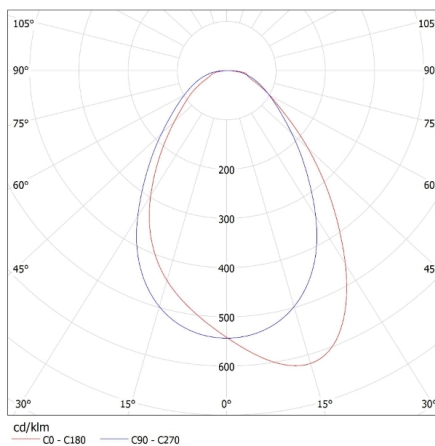

KANLUX S.A. (kat 28550) BRAVO PU36W12030NW W / LDC (Polar)

AKCESORIA:

28502 CLIPS BRAVO S/P 60-62

Wspornik montażowy, służy do wbudowania opraw BRAVO 6060/6262 w gips-kartonowym suficie podwieszanym, 4 szt. w komplecie (28502)

28503 CLIPS BRAVO S/P 12030

Wspornik montażowy, służy do wbudowania opraw BRAVO 12030 w gips-kartonowym suficie podwieszanym, 6 szt. w komplecie (28503)

28505 SPN BRAVO S/P 12030

Uniwersalna linka stalowa do zwieszania opraw oświetleniowych 6szt w komplecie (28505)