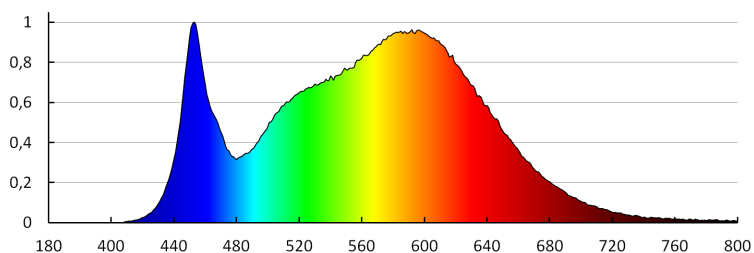

Wysokość opakowania jednostkowego [cm]: 31.5

Waga kartonu [kg]: 20.1

Szerokość kartonu [cm]: 19

Wysokość kartonu [cm]: 34.5

Długość kartonu [cm]: 123

Objętość kartonu [m³]: 0.080627

KANLUX S.A. (kat 28550) BRAVO PU36W12030NW W / LDC (Polar)