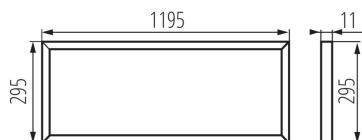

Panel LED podtynkowy

5905339285508

Panele Kanlux BRAVO P/PU to specjalnie wybrane komponenty dla jeszcze większej satysfakcji z ich użytkowania. Aluminiowa ramka, specjalnie dobrane diody LED, odbłyśnik i dyfuzor rozpraszający światło to tylko niektóre atuty paneli Kanlux BRAVO LED P/PU. Kolejnym atutem tych paneli jest wysoka skuteczność świetlna (120lm/W). Panele Kanlux BRAVO LED nie posiadają zasilacza w komplecie.

DANE OGÓLNE:

Kolor: biały

Miejsce montażu: do wbudowania w sufit

Miejsce zastosowania: wewnątrz

Minimalna odległość od oświetlanego obiektu: 0,5m

Wymienne źródło światła: nie

Wyrób nie nadający się do okrywania materiałem

termoizolacyjnym: tak

Zasilacz w komplecie: nie

Długość [mm]: 1195

Szerokość [mm]: 295

Wysokość [mm]: 11

Długość przewodu [m]: 0.05

Zintegrowane źródło światła LED: tak

DANE TECHNICZNE:

Prąd zasilania [mA]: 800

Moc maksymalna [W]: 36

Klasa ochronności przed porażeniem elektrycznym: III

Materiał klosza: tworzywo sztuczne

Rodzaj diody: LED SMD

Strumień świetlny [lm]: 4320

Barwa światła: biała

Temperatura barwowa [K]: 4000

Jednolitość barw [SDCM]: ≤6

Współczynnik oddawania barw Ra: ≥80

Trwałość [h]: 30000

Ilość cykli wł/wył: ≥15000

Kąt świecenia [°]: 110

Skuteczność świetlna lampy [lm/W]: 120

Zakres temperatury otoczenia, na którą może być narażony