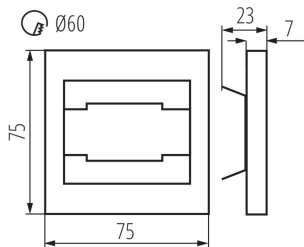

Oprawa przyschodowa LED