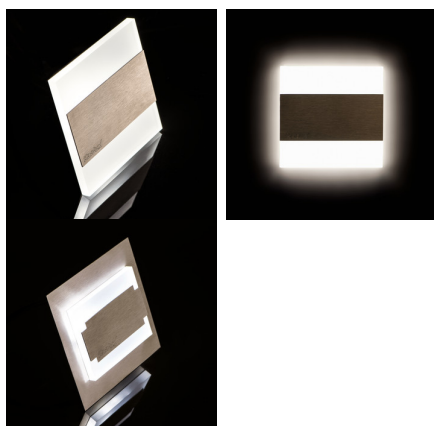

Oprawa przyschodowa LED

5905339273765

Kanlux TERRA to nowoczesny design połączony z atrakcyjnym efektem świecenia. To doskonały pomysł na podświetlenie schodów i korytarzy lub na zaakcentowanie wystroju pomieszczeń. Unikatowa konstrukcja oprawy zapewnia równomierną emisję światła. Wersja AC wyposażona jest w zasilacz 230V, który mieści się w puszcze, a wersja PIR w czujnik ruchu. Czujnik wykrywa ruch/włącza oświetlenie niezależnie od natężenia światła w otoczeniu.

DANE OGÓLNE:

Do wbudowania ściennie: tak

Kolor: czarny

Miejsce montażu: do wbudowania w ścianę

Miejsce zastosowania: wewnątrz

Minimalna odległość od oświetlanego obiektu: 0,1m

Możliwość współpracy ze ściemniaczem: nie

Oprawa przyschodowa LED

Materiał obudowy: stal nierdzewna szlifowana, tworzywo sztuczne

Rodzaj przyłącza: wolne końce przewodów

W skład oprawy wchodzi wbudowane lampy LED o klasach energetycznych: A++,A+,A