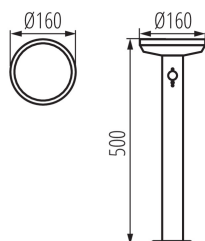

Oprawa solarna LED

5905339257727

Kanlux SOLCA O to ogrodowe oprawy solarne o okrągłych kloszach, które są niezależne od instalacji elektrycznej. Dzięki temu mamy większą dowolność w ich usytuowaniu. Kolejnymi przewagami opraw Kanlux SOLCA O to szybka i łatwa instalacja i oszczędność energii elektrycznej. Lampy Kanlux SOLCA O mogą działać w 3 różnych trybach, a ponadto wyposażone są w czujnik ruchu.

DANE OGÓLNE:

Kolor: czarny

Miejsce montażu: do nadbudowania na podłożu

Miejsce zastosowania: wewnątrz i na zewnątrz

Minimalna odległość od oświetlanego obiektu: 0,2m

Możliwość współpracy ze ściemniaczem: nie

Wykrywanie ruchu: tak

Wymienne źródło światła: nie

Baterie w zestawie: tak

Wysokość [mm]: 500

Średnica [mm]: 160

Zasilanie bateryjne: tak

Zintegrowane źródło światła LED: tak

DANE TECHNICZNE:

Napięcie znamionowe [V]: 3,7 DC

Moc maksymalna [W]: max 5

Klasa ochronności przed porażeniem elektrycznym: III

Materiał klosza: tworzywo sztuczne

Rodzaj diody: LED SMD

Strumień świetlny [lm]: max 500

Barwa światła: biała

Temperatura barwowa [K]: 4000

Jednolitość barw [SDCM]: ≤6

Trwałość [h]: 12000

Ilość cykli wł/wył: ≥6000

Zakres temperatury otoczenia, na którą może być narażony wyrób [°C]: -20÷35

Materiał obudowy: stal

W skład oprawy wchodzi wbudowane lampy LED o klasach energetycznych: A++,A+,A

Czas nagrzewania lampy [s]: ≤1

Czas zapłonu lampy [s]: ≤0,5

Stopień IP: 44

DANE LOGISTYCZNE:

Jednostka miary: sztuka