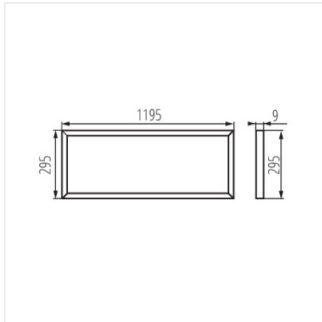

- Materiał obudowy: stop aluminium
- Materiał klosza: tworzywo sztuczne

BAREV LED 36W 12030NW

BAREV LED 45W 12030NW

BAREV LED 12030

Panel LED podtynkowy

BAREV LED 36W 12030NW

BAREV LED 45W 12030NW