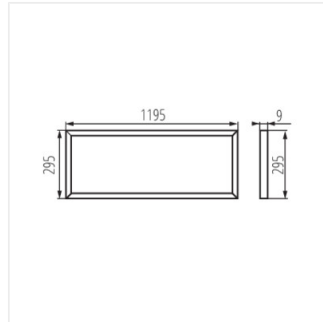

- Materiał obudowy: stop aluminium
- Materiał klosza: tworzywo sztuczne

BAREV LED 36W 12030NW

BAREV LED 45W 12030NW

BAREV LED 12030

Panel LED podtynkowy

BAREV LED 36W 12030NW

BAREV LED 45W 12030NW