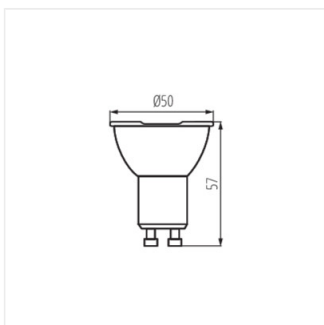

- Materiał klosza: tworzywo sztuczne

iQ LED

Kanlux

IQ-LEDIM GU10

Źródło światła LED

IQ-LEDIM GU10 7,5W

IQ-LEDIM GU10 7,5W