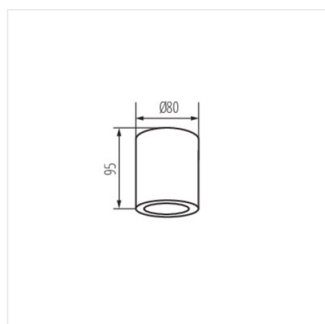

- Materiał obudowy: stop aluminium
- Materiał klosza: tworzywo sztuczne

SANI IP44

Oprawa sufitowa punktowa

SANI IP44 DSO-B

SANI IP44 DSO-W

SANI IP44 DSO