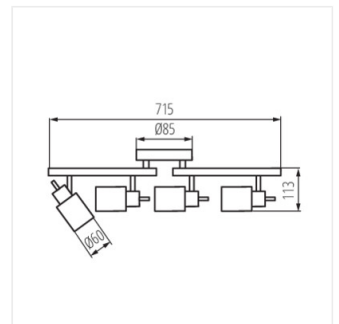

EVELI EL-4I