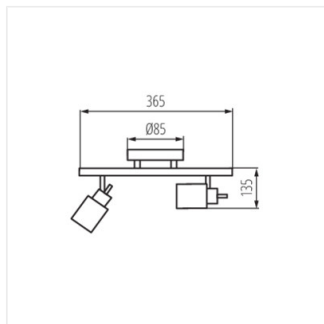

### Oprawa ścienna-sufitowa

DESIGN  
unique

[V] 220-240 AC	[Hz] 50/60	G9	G9	⊕	IP 20	🏠
☁️🌡️☀️ 5÷25	📐	↻ <sup>[°]</sup> 300	↻ <sup>[°]</sup> 90	📦	[mm²] 1÷2,5	📏 0,5m
💡	CE	EAC				

EVELI EL-10

EVELI EL-10	<b>29100</b>	max 35	srebrny
EVELI EL-2I	<b>29101</b>	2 x max 35	srebrny
EVELI EL-3O	<b>29102</b>	3 x max 35	srebrny
EVELI EL-4I	<b>29103</b>	4 x max 35	srebrny

- Materiał obudowy: stal
- Materiał klosza: szkło

EVELI EL-10

EVELI EL-10

EVELI EL-10

EVELI EL-10

EVELI EL-21

EVELI EL-30

EVELI EL-4I