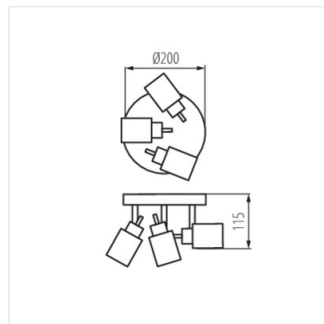

### Oprawa ścienna-sufitowa

DESIGN  
unique

[V] 220-240 AC	[Hz] 50/60	G9	G9	⊕	IP 20	🏠
☁️🌡️☀️ 5÷25	📐	↻ <sup>[°]</sup> 300	↻ <sup>[°]</sup> 90	📦	[mm²] 1÷2,5	📏 0,5m
💡	CE	EAC				

EVELI EL-10

EVELI EL-10	<b>29100</b>	max 35	srebrny
EVELI EL-2I	<b>29101</b>	2 x max 35	srebrny
EVELI EL-3O	<b>29102</b>	3 x max 35	srebrny
EVELI EL-4I	<b>29103</b>	4 x max 35	srebrny

- Materiał obudowy: stal
- Materiał klosza: szkło

EVELI EL-10

EVELI EL-10

EVELI EL-10

EVELI EL-10

EVELI EL-21

EVELI EL-30

EVELI EL-4I