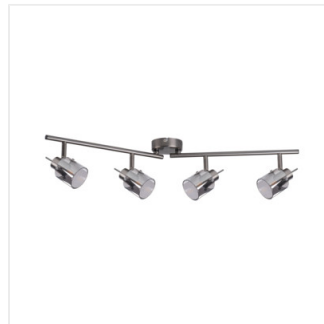

### Oprawa ścienna-sufitowa

DESIGN  
unique

[V] 220-240 AC	[Hz] 50/60	G9	G9	⊕	IP 20	🏠
☁️🌡️☀️ 5÷25	📐	↻ <sup>[°]</sup> 300	↻ <sup>[°]</sup> 90	📦	[mm²] 1÷2,5	📏 0,5m
💡	CE	EAC				

EVELI EL-10

EVELI EL-10	<b>29100</b>	max 35	srebrny
EVELI EL-2I	<b>29101</b>	2 x max 35	srebrny
EVELI EL-3O	<b>29102</b>	3 x max 35	srebrny
EVELI EL-4I	<b>29103</b>	4 x max 35	srebrny

Kanlux EVELI to rodzina opraw, która wyróżnia się bardzo ciekawym wzornictwem. Klosz z dymionego szkła idealnie wpisuje się we wnętrza industrialne, sprawdzi się nie tylko w domu, ale nada również klimatycznego charakteru obiektom HoReCa.

- Materiał obudowy: stal
- Materiał klosza: szkło

EVELI EL-10

EVELI EL-10

EVELI EL-10

EVELI EL-10

EVELI EL-21

EVELI EL-30

EVELI EL-4I