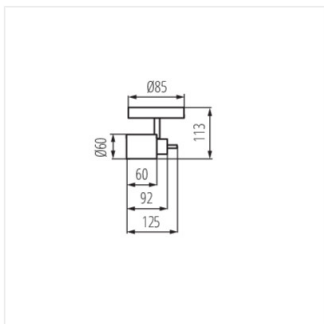

EVELI EL-10