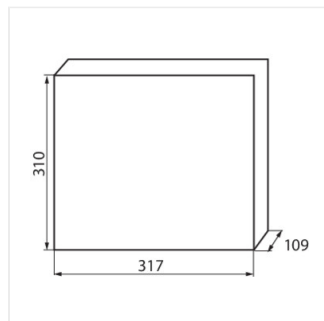

KDB

Rozdzielnica serii KDB

KDB-F24T