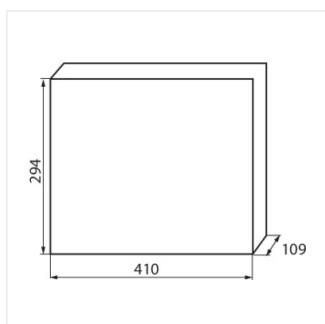

KDB

Rozdzielnica serii KDB

KDB-S36T