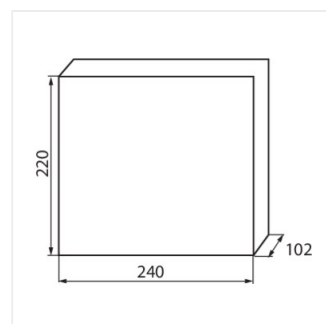

KDB

Rozdzielnica serii KDB

KDB-F08T