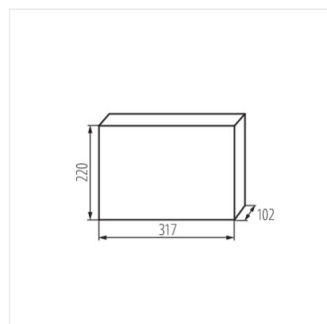

KDB

Rozdzielnica serii KDB

KDB-F12P