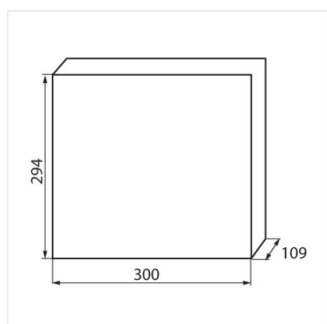

KDB

Rozdzielnica serii KDB

KDB-S24T