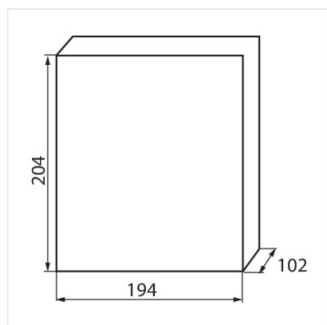

KDB

Rozdzielnica serii KDB

KDB-S06T