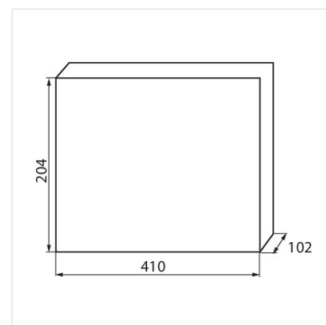

KDB

Rozdzielnica serii KDB

KDB-S18T