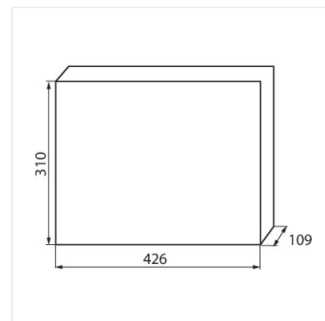

KDB

Rozdzielnica serii KDB

KDB-F36T