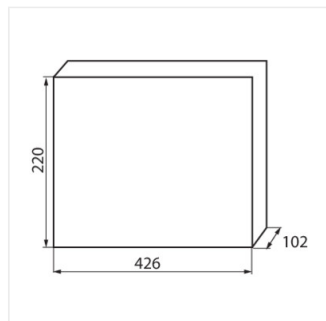

KDB

Rozdzielnica serii KDB

KDB-F18T