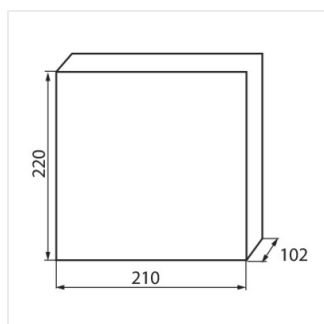

KDB

Rozdzielnica serii KDB

KDB-F06T