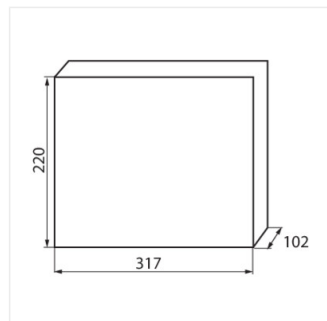

KDB

Rozdzielnica serii KDB

KDB-F12T