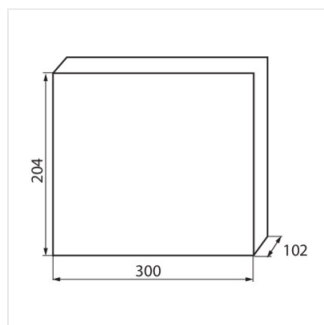

KDB

Rozdzielnica serii KDB

KDB-S12T