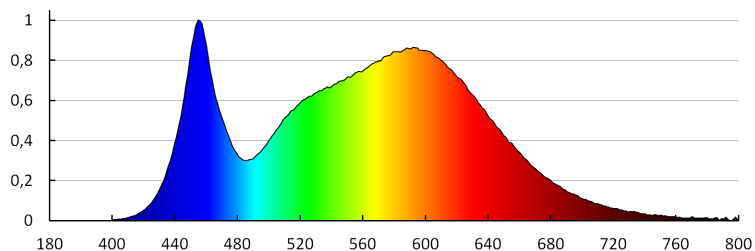

kąt działania czujnika [°]: 120
Nastawa poziomu natężenia oświetlenia, przy którym czujnik wykrywa ruch [lx]: 2-2000
Oprawa ruchoma w zakresie wertykalnym [°]: 180
Stopień IP: 44
Zasięg czujnika [m]: max 8

MILEDO (kat 31155) GRUN V2 LED-20-B-SE / LDC (Polar)