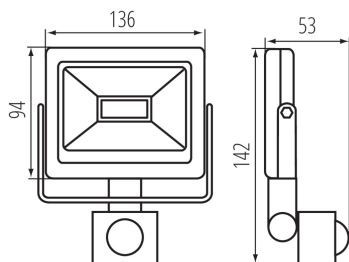

### DANE OGÓLNE:

**Kolor:** czarny

**Miejsce montażu:** do nadbudowania na ścianie, do nadbudowania na suficie, do nadbudowania na podłożu

**Miejsce zastosowania:** wewnątrz i na zewnątrz

**Mikroprzerwa pomiędzy stykami przełącznika:** tak

**Minimalna odległość od oświetlanego obiektu:** 0,5m

**Możliwość współpracy ze ściemniaczem:** nie

**Wykrywanie ruchu:** tak

**Wymienne źródło światła:** nie

**Długość [mm]:** 136

**Szerokość [mm]:** 53

**Wysokość [mm]:** 142