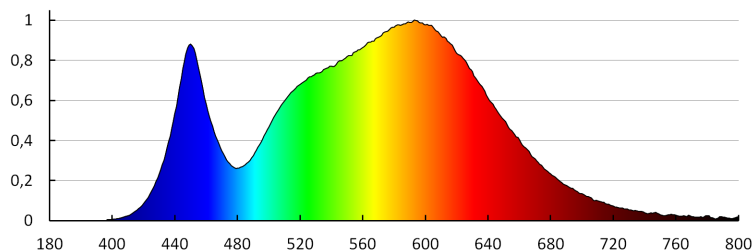

kąt działania czujnika [°]: 120
Nastawa poziomu natężenia oświetlenia, przy którym czujnik wykrywa ruch [lx]: 2-2000
Oprawa ruchoma w zakresie wertykalnym [°]: 180
Stopień IP: 44
Zasięg czujnika [m]: max 8

MILED0 (kat 31154) GRUN V2 LED-10-B-SE / LDC (Polar)