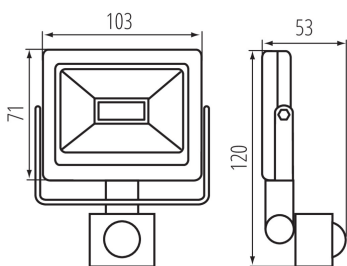

### DANE OGÓLNE:

**Kolor:** czarny

**Miejsce montażu:** do nadbudowania na ścianie, do nadbudowania na suficie, do nadbudowania na podłożu

**Miejsce zastosowania:** wewnątrz i na zewnątrz

**Mikroprzerwa pomiędzy stykami przełącznika:** tak

**Minimalna odległość od oświetlanego obiektu:** 0,5m

**Możliwość współpracy ze ściemniaczem:** nie

**Wykrywanie ruchu:** tak

**Wymienne źródło światła:** nie

**Długość [mm]:** 103

**Szerokość [mm]:** 53

**Wysokość [mm]:** 120