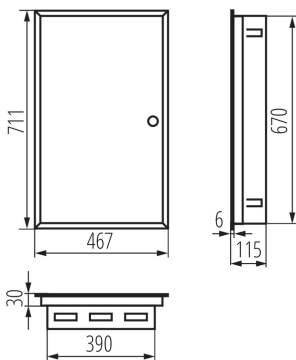

## 29322 KP-DB-I-MF-418

Rozdzielnica metalowa

### DANE OGÓLNE:

**Kolor:** biały

**Kolor drzwi:** biały

**Miejsce montażu:** do wbudowania w ścianę

**Długość [mm]:** 467

**Szerokość [mm]:** 115

**Wysokość [mm]:** 711