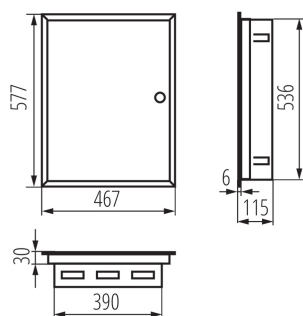

## 29321 KP-DB-I-MF-318

Rozdzielnica metalowa

### DANE OGÓLNE:

**Kolor:** biały

**Kolor drzwi:** biały

**Miejsce montażu:** do wbudowania w ścianę

**Długość [mm]:** 467

**Szerokość [mm]:** 115

**Wysokość [mm]:** 578