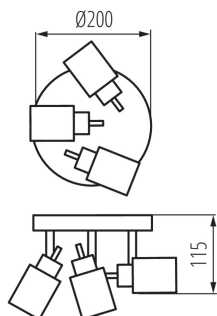

Oprawa ścienna-sufitowa

DESIGN
unique

Kanlux EVELI to rodzina opraw, która wyróżnia się bardzo ciekawym wzornictwem. Klosz z dymionego szkła idealnie wpisuje się we wnętrza industrialne, sprawdzi się nie tylko w domu, ale nada również klimatycznego charakteru obiektom HoReCa.

DANE OGÓLNE:

Kolor: srebrny

Miejsce montażu: do nadbudowania na ścianie, do nadbudowania na suficie

Miejsce zastosowania: wewnątrz

Minimalna odległość od oświetlanego obiektu: 0,5m

Wymienne źródło światła: tak

Źródło światła w komplecie: nie

Wysokość [mm]: 115

Średnica [mm]: 200

DANE TECHNICZNE:

Napięcie znamionowe [V]: 220-240 AC

Częstotliwość znamionowa [Hz]: 50/60

Moc maksymalna [W]: 3 x max 35

Klasa ochronności przed porażeniem elektrycznym: I

Materiał klosza: szkło

Źródło światła: G9

Trzonek: G9

Zakres temperatury otoczenia, na którą może być narażony wyrób [°C]: 5÷25

Oprawa jest przystosowana do źródeł światła o klasach energetycznych: A++,A+,A,B,C,D,E

Materiał obudowy: stal

Rodzaj przyłącza: kostka śrubowa

Zakres przekrojów stosowanych przewodów [mm²]: 1÷2,5

Oprawa ruchoma w zakresie horyzontalnym [°]: 300

Oprawa ruchoma w zakresie wertykalnym [°]: 90

Stopień IP: 20