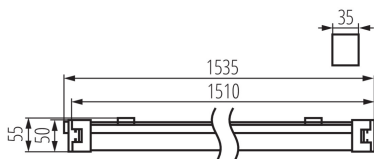

### Oprawa liniowa LED

up to

110  $\frac{\text{lm}}{\text{W}}$

65IP

Kanlux TP SLIM LED to niewielka oprawa hermetyczna, którą możemy zamontować natynkowo lub w formie zwieszanej. Wygodę montażu zapewniają regulowane uchwyty i szybkozłączki. Dzięki klasie szczelności IP65 i odporności na uderzenia IK 08 mamy możliwość zastosowania oprawy w takich miejscach jak: pomieszczenia przemysłowe, magazyny, parkingi i garaże.

#### DANE OGÓLNE:

**Kolor:** biały

**Miejsce montażu:** do nadbudowania na suficie, do nadbudowania na ścianie

**Miejsce zastosowania:** wewnątrz i na zewnątrz

**Minimalna odległość od oświetlanego obiektu:** 0,5m

**Możliwość współpracy ze ściemniaczem:** nie

**Wymienne źródło światła:** nie

**Długość [mm]:** 1535

**Szerokość [mm]:** 35

**Wysokość [mm]:** 55

**Zintegrowane źródło światła LED:** tak