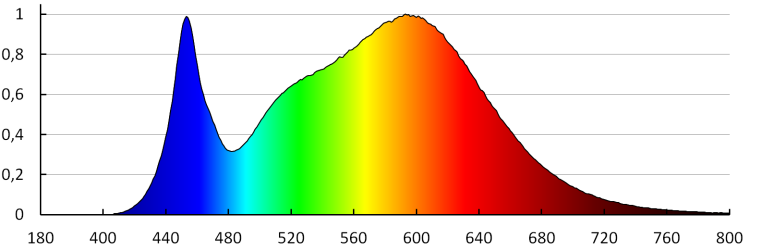

## 27116 TP SLIM LED 50W-NW

Oprawa liniowa LED

**Czas zapłonu lampy [s]:**  $\leq 0,5$

**Stopień IK:** 08

**Stopień IP:** 65

KANLUX S.A. (kat 27116) TP SLIM LED 50W-NW / LDC (Polar)

Luminaire: KANLUX S.A. (kat 27116) TP SLIM LED 50W-NW  
Lamps: 1 x TP SLIM LED 50W-NW