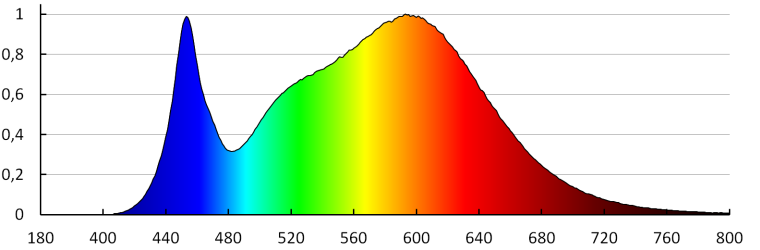

## 27115 TP SLIM LED 40W-NW

Oprawa liniowa LED

**Czas zapłonu lampy [s]:  $\leq 0,5$**

**Stopień IK: 08**

**Stopień IP: 65**

KANLUX S.A. (kat 27115) TP SLIM LED 40W-NW / LDC (Polar)

Luminaire: KANLUX S.A. (kat 27115) TP SLIM LED 40W-NW  
Lamps: 1 x TP SLIM LED 40W-NW