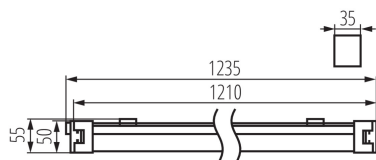

### Oprawa liniowa LED

up to

110  $\frac{\text{lm}}{\text{W}}$

65IP

Kanlux TP SLIM LED to niewielka oprawa hermetyczna, którą możemy zamontować natynkowo lub w formie zwieszanej. Wygodę montażu zapewniają regulowane uchwyty i szybkozłączki. Dzięki klasie szczelności IP65 i odporności na uderzenia IK 08 mamy możliwość zastosowania oprawy w takich miejscach jak: pomieszczenia przemysłowe, magazyny, parkingi i garaże.

#### DANE OGÓLNE:

**Kolor:** biały

**Miejsce montażu:** do nadbudowania na suficie, do nadbudowania na ścianie

**Miejsce zastosowania:** wewnątrz i na zewnątrz

**Minimalna odległość od oświetlanego obiektu:** 0,5m

**Możliwość współpracy ze ściemniaczem:** nie

**Wymienne źródło światła:** nie

**Długość [mm]:** 1235

**Szerokość [mm]:** 35

**Wysokość [mm]:** 55

**Zintegrowane źródło światła LED:** tak