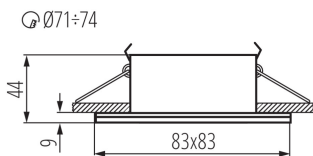

Oprawa sufitowa punktowa

IP
44/20

Sufitowe oczka Kanlux QULES to jedne z najpopularniejszych opraw o podwyższonym IP. Idealnie nadają się do zamontowania w łazience lub innych miejscach o podwyższonej wilgotności.

DANE OGÓLNE:

Kolor: czarny

Konieczność stosowanie lamp samoekranujących: tak

Miejsce montażu: do wbudowania w sufit

Miejsce zastosowania: wewnątrz i na zewnątrz

Minimalna odległość od oświetlanego obiektu: 0,5m

Wymienne źródło światła: tak

Wyrób nie nadający się do okrywania materiałem termoizolacyjnym: tak

Źródło światła w komplecie: nie

Długość [mm]: 83

Szerokość [mm]: 83

Wysokość [mm]: 44

Otwór montażowy [mm]: $\varnothing 71-74$

DANE TECHNICZNE:

Napięcie znamionowe [V]: 220-240 AC

Częstotliwość znamionowa [Hz]: 50

Moc maksymalna [W]: max 35

Klasa ochronności przed porażeniem elektrycznym: II

Źródło światła: PAR16

Trzonek: GU10

Zakres temperatury otoczenia, na którą może być narażony wyrób [°C]: -20÷35

Oprawa jest przystosowana do źródeł światła o klasach energetycznych: A++,A+,A,B,C,D,E

Materiał obudowy: stop aluminium

Rodzaj przyłącza: wolne końce przewodów

Stopień IP: 44/20