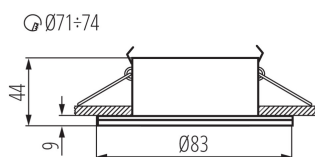

Oprawa sufitowa punktowa

IP
44/20

Sufitowe oczka Kanlux QULES to jedne z najpopularniejszych opraw o podwyższonym IP. Idealnie nadają się do zamontowania w łazience lub innych miejscach o podwyższonej wilgotności.

DANE OGÓLNE:

Kolor: czarny

Konieczność stosowanie lamp samoekranujących: tak

Miejsce montażu: do wbudowania w sufit

Miejsce zastosowania: wewnątrz i na zewnątrz

Minimalna odległość od oświetlanego obiektu: 0,5m

Wymienne źródło światła: tak

Wyrób nie nadający się do okrywania materiałem termoizolacyjnym: tak

Źródło światła w komplecie: nie

Wysokość [mm]: 44

Średnica [mm]: 83

Otwór montażowy [mm]: Ø71-74

DANE TECHNICZNE:

Napięcie znamionowe [V]: 220-240 AC

Częstotliwość znamionowa [Hz]: 50

Moc maksymalna [W]: max 35

Klasa ochronności przed porażeniem elektrycznym: II

Źródło światła: PAR16

Trzonek: GU10

Zakres temperatury otoczenia, na którą może być narażony wyrób [°C]: -20÷35

Oprawa jest przystosowana do źródeł światła o klasach energetycznych: A++,A+,A,B,C,D,E

Materiał obudowy: stop aluminium

Rodzaj przyłącza: wolne końce przewodów

Stopień IP: 44/20