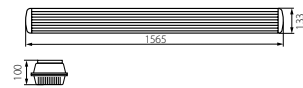

⚡ 220-240 AC/50/60 Hz
plastic, steel