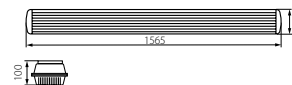

⚡ 220-240 AC/50/60 Hz
plastic, steel