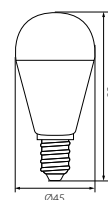

⚡ 220-240 AC/50/60 Hz
Plastic