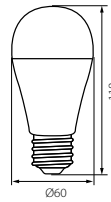

A60 LED N 15W E27-NW

LED LAMP

INDEX 31036
EAN 8595665310363

15W	E27	4000K	1250lm	15000h	≥10000

⚡ 220-240 AC/50/60 Hz
Plastic