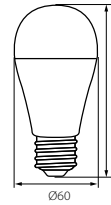

12W E27 4000K 1050lm 15000h ≥10000

⚡ 220-240 AC/50/60 Hz  
Plastic

**A60 LED N 15W E27-WW**

LED LAMP

INDEX 31035  
EAN 8595665310356

15W	E27	3000K	1250lm	15000h	≥10000

⚡ 220-240 AC/50/60 Hz  
Plastic

**A60 LED N 15W E27-NW**