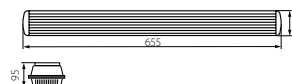

⚡ 220-240 AC/50/60 Hz
plastic, steel