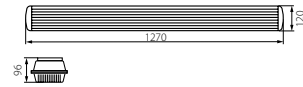

⚡ 220-240 AC/50/60 Hz
plastic, steel