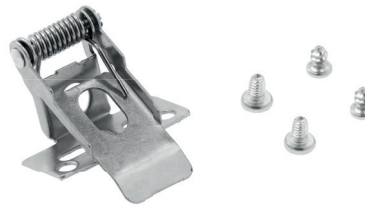

- PL Zestaw linek do podwieszania panela, 1,5 m  
 EN Set of cables for a panel suspension bracket 1,5 m  
 RU Комплект кабелей для подвески панели 1,5 м  
 DE Montageleinen-Satz zum Aufhängen des Paneels 1,5 m  
 HU Panelfüggesztő szerelőhuzalok készlete 1,5 m

LK-PANELX4-00

metal

4

5902801270307

- PL Zestaw do podtynkowego montażu paneli  
 EN Set of the built-in mounting panels  
 RU Набор встроенного монтажа панелей  
 DE Satz für Unterputzmontage des Paneels  
 HU Készlet panelek süllyesztett szereléséhez

ZM-PANELSC-00

metal

4

5901867158079

- PL Zestaw do montażu ściennego  
 EN Set for wall fixings  
 RU Набор для настенных креплений  
 DE Satz für Aufputzmontage  
 HU Készlet falra történő szereléshez

ZM-PANELSU-00