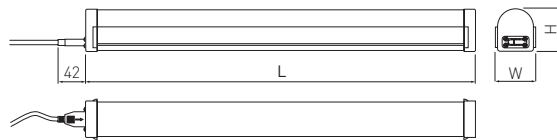

PL Linia szybkiego montażu
EN Quick assembly line
RU Линия быстрого монтажа
DE Schnellmontagelinie
HU Gyors rögzítő vonal

MAGNAT

LD-MAG36W0-40	36 W	20	● 4000 K	4300 lm	PC	1200 × 62 × 66	biały, white белый, weiß, fehér	400 g	5902801017490
LD-MAG45W0-40	45 W	15		5400 lm		1500 × 62 × 66		700 g	5902801017506