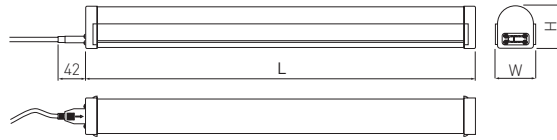

PL Linia szybkiego montażu  
EN Quick assembly line  
RU Линия быстрого монтажа  
DE Schnellmontagelinie  
HU Gyors rögzítő vonal

## MAGNAT

LD-MAG36W0-40	36 W	20	● 4000 K	4300 lm	PC	1200 × 62 × 66	biały, white белый, weiß, fehér	400 g	5902801017490
LD-MAG45W0-40	45 W	15		5400 lm		1500 × 62 × 66		700 g	5902801017506

PL Akcesoria  
EN Accessories  
RU Аксессуары  
DE Zubehör  
HU Tartozékok