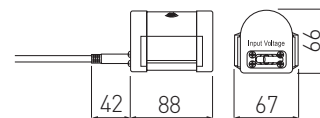

ZM-MAG1PKB-10	-	5902801017513
ZM-MAG2PKB-10	-	5902801017520
ZM-MAG2PZL-10	-	5902801017537
ZM-MAGZSLM-10	-	5902801017544
LD-MAGCMS-10	max 320 W	5902801017551