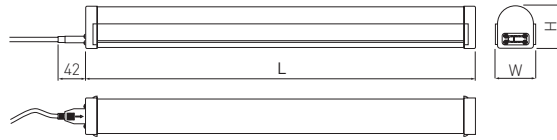

PL Linia szybkiego montażu
EN Quick assembly line
RU Линия быстрого монтажа
DE Schnellmontagelinie
HU Gyors rögzítő vonal

MAGNAT

LD-MAG36W0-40	36 W	20	● 4000 K	4300 lm	PC	1200 × 62 × 66	biały, white белый, weiß, fehér	400 g	5902801017490
LD-MAG45W0-40	45 W	15		5400 lm		1500 × 62 × 66		700 g	5902801017506