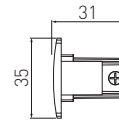

PL Zakończenie szynoprzewodu
EN End cap
RU Заглушка шинопровода
DE Schienensystemendkarpe
HU Plafonkeret végzáró

XAE-ZKUNCB-00	biały, white, белый, weiß, fehér	5901867193346
XAE-ZKUNCC-10	czarny, black, черный, schwarz, fekete	5901867193353