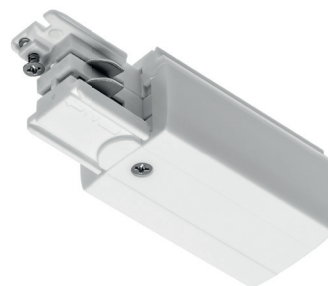

PL Szynoprzewód 3-fazowy
EN 3-circuit track
RU Шинопровод 3-фазовый
DE Dreiphasenschiene
HU Plafonkeret 3 fázisos

XTR-RA3FZ1B-00	biały, white, белый, weiß, fehér	1 m	5901867193131
XTR-RA3FZ1C-10	czarny, black, черный, schwarz, fekete	1 m	5901867193155
XTR-RA3FZ2B-00	biały, white, белый, weiß, fehér	2 m	5901867193162
XTR-RA3FZ2C-10	czarny, black, черный, schwarz, fekete	2 m	5901867193179

PL Zakończenie szynoprzewodu
EN End cap
RU Заглушка шинопровода
DE Schienensystemendkarpe
HU Plafonkeret végzáró

XAE-ZKUNCB-00	biały, white, белый, weiß, fehér	5901867193346
XAE-ZKUNCC-10	czarny, black, черный, schwarz, fekete	5901867193353

PL Końcówka zasilająca
EN 3-circuit live-end connector
RU Наконечник подвода питания
DE Energieversorgungsanschluss
HU 3 fázisos plafonkeret végzáró

XAE-KZASLB-00	biały, white, белый, weiß, fehér	5901867193308
XAE-KZASLC-10	czarny, black, черный, schwarz, fekete	5901867193315