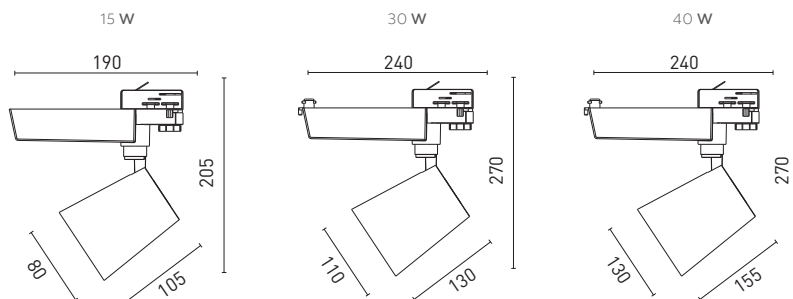

- PL Reflektor LED X-Line
- EN X-Line LED reflector
- RU Светодиодный рефлектор X-Line
- DE Spotlight LED X-Line
- HU X-Line reflektorfény

XLD-1524XLN-CBO	15 W	● 3000 K	1094 lm	biały, white, белый, weiß, fehér	24°	0,6 kg	5901867199799
XLD-1540XLN-CBO					40°		5901867199805
XLD-1560XLN-CBO					60°		5901867199812
XLD-1524XLN-NBO					24°		5901867199829
XLD-1540XLN-NBO					40°		5901867199836
XLD-1560XLN-NBO					60°		5901867199843
XLD-3024XLN-CBO	30 W	● 3000 K	2052 lm	biały, white, белый, weiß, fehér	24°	1,2 kg	5901867199850
XLD-3040XLN-CBO					40°		5901867199867
XLD-3060XLN-CBO					60°		5901867199874
XLD-3024XLN-NBO					24°		5901867199881
XLD-3040XLN-NBO					40°		5901867199898
XLD-3060XLN-NBO					60°		5901867199904
XLD-4024XLN-CBO	40 W	● 3000 K	3245 lm	biały, white, белый, weiß, fehér	24°	1,5 kg	5901867199911
XLD-4040XLN-CBO					40°		5901867199928
XLD-4060XLN-CBO					60°		5901867199935
XLD-4024XLN-NBO					24°		5901867199942
XLD-4040XLN-NBO					40°		5901867199959
XLD-4060XLN-NBO					60°		5901867199966

Track systems