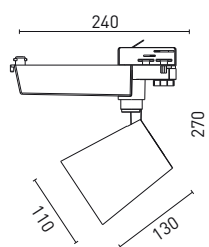

PL Reflektor LED X-Line EN X-Line LED reflector RU Светодиодный рефлектор X-Line

XLD-1524XLN-NB0	15 W	1094 lm	24°	biały / white / белый	0,6 kg	5901867199829
XLD-1560XLN-NB0	15 W	1094 lm	60°	biały / white / белый	0,6 kg	5901867199843
XLD-3024XLN-NB0	30 W	2052 lm	24°	biały / white / белый	1,2 kg	5901867199881
XLD-3060XLN-NB0	30 W	2052 lm	60°	biały / white / белый	1,2 kg	5901867199904
XLD-4024XLN-NB0	40 W	3245 lm	24°	biały / white / белый	1,5 kg	5901867199942
XLD-4060XLN-NB0	40 W	3245 lm	60°	biały / white / белый	1,5 kg	5901867199966
XLD-3024XLN-NB1	30 W	2052 lm	24°	czarny / black / чёрный	1,2 kg	5902801000089
XLD-3060XLN-NB1	30 W	2052 lm	60°	czarny / black / чёрный	1,2 kg	5902801000102

30 W