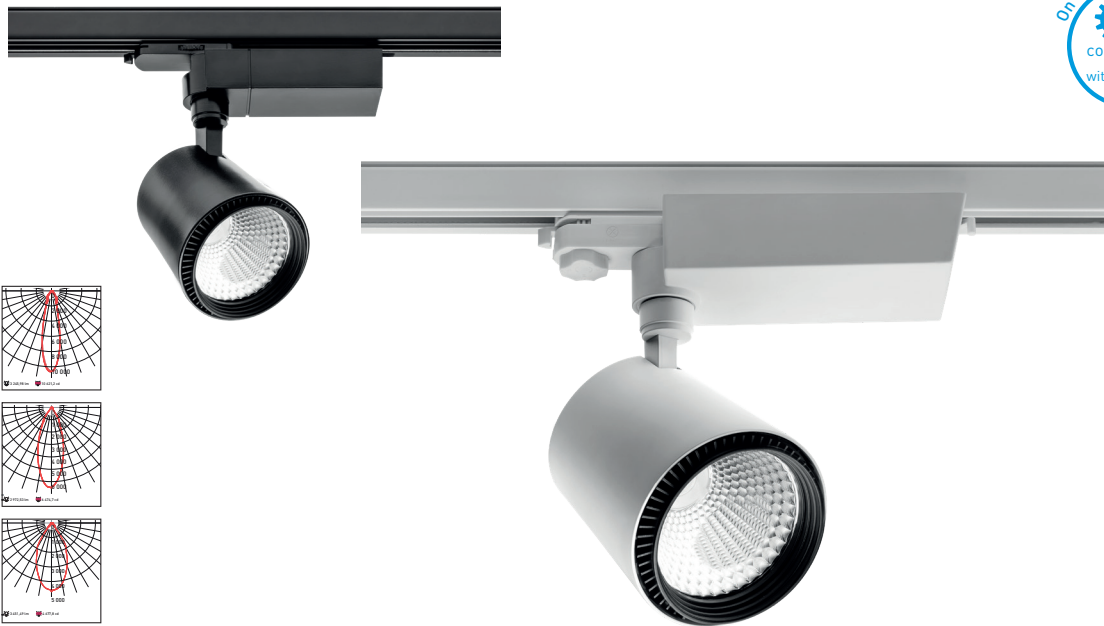

PL Reflektor LED X-Line EN X-Line LED reflector RU Светодиодный рефлектор X-Line

XLD-1524XLN-NB0	15 W	1094 lm	24°	biały / white / белый	0,6 kg	5901867199829
XLD-1560XLN-NB0	15 W	1094 lm	60°	biały / white / белый	0,6 kg	5901867199843
XLD-3024XLN-NB0	30 W	2052 lm	24°	biały / white / белый	1,2 kg	5901867199881
XLD-3060XLN-NB0	30 W	2052 lm	60°	biały / white / белый	1,2 kg	5901867199904
XLD-4024XLN-NB0	40 W	3245 lm	24°	biały / white / белый	1,5 kg	5901867199942
XLD-4060XLN-NB0	40 W	3245 lm	60°	biały / white / белый	1,5 kg	5901867199966
XLD-3024XLN-NB1	30 W	2052 lm	24°	czarny / black / чёрный	1,2 kg	5902801000089
XLD-3060XLN-NB1	30 W	2052 lm	60°	czarny / black / чёрный	1,2 kg	5902801000102