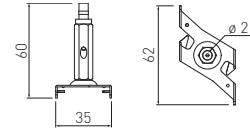

- PL Zestaw mocowanie sufitowe E-Z Click z linką
 EN Ceiling mount suspension kit with wire
 RU Крепление потолочное E-Z Click
 DE Deckenhalterung für Schienensystem (Set E-Z Click mit Seil)
 HU Mennyezetre szerelhető felfügesztő készlet (E-Z Click és drót)

XAE-ZZWECLB-00	biały, white, белый, weiß, fehér	5901867193605
XAE-ZZWECLC-10	czarny, black, черный, schwarz, fekete	5901867193612

- PL Zestaw mocowanie sufitowe 120 mm z linką
 EN Ceiling mount suspension kit with wire
 RU Крепление потолочное усиленное
 DE Deckenhalterung für Schienensystem (Set)
 HU Mennyezetre szerelhető felfügesztő készlet

XAE-ZZWL120B-00	biały, white, белый, weiß, fehér	5901867193667
XAE-ZZWL120C-10	czarny, black, черный, schwarz, fekete	5901867193674

- PL Łącznik mechaniczny 182 mm
 EN Suspension clamp for track connection
 RU Подвесной зажим для подключения дорожки
 DE Mechanisches Verbindungsstück
 HU Felfügesztési bilincs a síncsatlakozáshoz