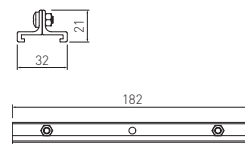

- PL Zestaw mocowanie sufitowe E-Z Click z linką
 EN Ceiling mount suspension kit with wire
 RU Крепление потолочное E-Z Click
 DE Deckenhalterung für Schienensystem (Set E-Z Click mit Seil)
 HU Mennyezetre szerelhető felfügesztő készlet (E-Z Click és drót)

XAE-ZZWECLB-00	biały, white, белый, weiß, fehér	5901867193605
XAE-ZZWECLC-10	czarny, black, черный, schwarz, fekete	5901867193612

- PL Zestaw mocowanie sufitowe 120 mm z linką
 EN Ceiling mount suspension kit with wire
 RU Крепление потолочное усиленное
 DE Deckenhalterung für Schienensystem (Set)
 HU Mennyezetre szerelhető felfügesztő készlet

XAE-ZZWL120B-00	biały, white, белый, weiß, fehér	5901867193667
XAE-ZZWL120C-10	czarny, black, черный, schwarz, fekete	5901867193674

- PL Łącznik mechaniczny 182 mm
 EN Suspension clamp for track connection
 RU Подвесной зажим для подключения дорожки
 DE Mechanisches Verbindungsstück
 HU Felfügesztési bilincs a síncsatlakozáshoz