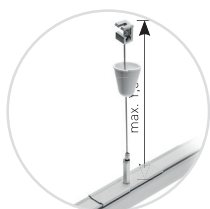

- PL Zestaw mocowanie sufitowe E-Z Click z linką
 EN Ceiling mount suspension kit with wire
 RU Крепление потолочное E-Z Click
 DE Deckenhalterung für Schienensystem (Set E-Z Click mit Seil)
 HU Mennyezetre szerelhető felfügesztő készlet (E-Z Click és drót)

XAE-ZZWECLB-00	biały, white, белый, weiß, fehér	5901867193605
XAE-ZZWECLC-10	czarny, black, черный, schwarz, fekete	5901867193612

- PL Zestaw mocowanie sufitowe 120 mm z linką
 EN Ceiling mount suspension kit with wire
 RU Крепление потолочное усиленное
 DE Deckenhalterung für Schienensystem (Set)
 HU Mennyezetre szerelhető felfügesztő készlet

XAE-ZZWL120B-00	biały, white, белый, weiß, fehér	5901867193667
XAE-ZZWL120C-10	czarny, black, черный, schwarz, fekete	5901867193674

- PL Łącznik mechaniczny 182 mm
 EN Suspension clamp for track connection
 RU Подвесной зажим для подключения дорожки
 DE Mechanisches Verbindungsstück
 HU Felfügesztési bilincs a síncsatlakozáshoz