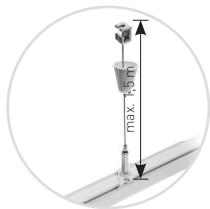

- PL Zestaw mocowanie sufitowe E-Z Click z linką
 EN Ceiling mount suspension kit with wire
 RU Крепление потолочное E-Z Click
 DE Deckenhalterung für Schienensystem (Set E-Z Click mit Seil)
 HU Mennyezetre szerelhető felfügesztő készlet (E-Z Click és drót)

XAE-ZZWECLB-00	biały, white, белый, weiß, fehér	5901867193605
XAE-ZZWECLC-10	czarny, black, черный, schwarz, fekete	5901867193612

- PL Zestaw mocowanie sufitowe 120 mm z linką
 EN Ceiling mount suspension kit with wire
 RU Крепление потолочное усиленное
 DE Deckenhalterung für Schienensystem (Set)
 HU Mennyezetre szerelhető felfügesztő készlet

XAE-ZZWL120B-00	biały, white, белый, weiß, fehér	5901867193667
XAE-ZZWL120C-10	czarny, black, черный, schwarz, fekete	5901867193674

- PL Łącznik mechaniczny 182 mm
 EN Suspension clamp for track connection
 RU Подвесной зажим для подключения дорожки
 DE Mechanisches Verbindungsstück
 HU Felfügesztési bilincs a síncsatlakozáshoz