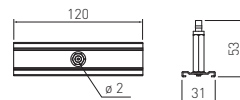

- PL Zestaw mocowanie sufitowe E-Z Click z linką
 EN Ceiling mount suspension kit with wire
 RU Крепление потолочное E-Z Click
 DE Deckenhalterung für Schienensystem (Set E-Z Click mit Seil)
 HU Mennyezetre szerelhető felfügesztő készlet (E-Z Click és drót)

XAE-ZZWECLB-00	biały, white, белый, weiß, fehér	5901867193605
XAE-ZZWECLC-10	czarny, black, черный, schwarz, fekete	5901867193612

- PL Zestaw mocowanie sufitowe 120 mm z linką
 EN Ceiling mount suspension kit with wire
 RU Крепление потолочное усиленное
 DE Deckenhalterung für Schienensystem (Set)
 HU Mennyezetre szerelhető felfügesztő készlet

XAE-ZZWL120B-00	biały, white, белый, weiß, fehér	5901867193667
XAE-ZZWL120C-10	czarny, black, черный, schwarz, fekete	5901867193674

- PL Łącznik mechaniczny 182 mm
 EN Suspension clamp for track connection
 RU Подвесной зажим для подключения дорожки
 DE Mechanisches Verbindungsstück
 HU Felfügesztési bilincs a síncsatlakozáshoz