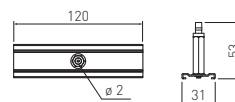

- PL Zestaw mocowanie sufitowe E-Z Click z linką
 EN Ceiling mount suspension kit with wire
 RU Крепление потолочное E-Z Click
 DE Deckenhalterung für Schienensystem (Set E-Z Click mit Seil)
 HU Mennyezetre szerelhető felfügesztő készlet (E-Z Click és drót)

XAE-ZZWECLB-00	biały, white, белый, weiß, fehér	5901867193605
XAE-ZZWECLC-10	czarny, black, черный, schwarz, fekete	5901867193612

- PL Zestaw mocowanie sufitowe 120 mm z linką
 EN Ceiling mount suspension kit with wire
 RU Крепление потолочное усиленное
 DE Deckenhalterung für Schienensystem (Set)
 HU Mennyezetre szerelhető felfügesztő készlet

XAE-ZZWL120B-00	biały, white, белый, weiß, fehér	5901867193667
XAE-ZZWL120C-10	czarny, black, черный, schwarz, fekete	5901867193674

- PL Łącznik mechaniczny 182 mm
 EN Suspension clamp for track connection
 RU Подвесной зажим для подключения дорожки
 DE Mechanisches Verbindungsstück
 HU Felfügesztési bilincs a síncsatlakozáshoz