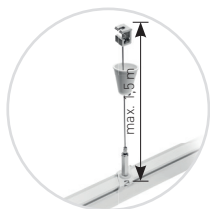

- PL Zestaw mocowanie sufitowe E-Z Click z linką
 EN Ceiling mount suspension kit with wire
 RU Крепление потолочное E-Z Click
 DE Deckenhalterung für Schienensystem (Set E-Z Click mit Seil)
 HU Mennyezetre szerelhető felfügesztő készlet (E-Z Click és drót)

XAE-ZZWECLB-00	biały, white, белый, weiß, fehér	5901867193605
XAE-ZZWECLC-10	czarny, black, черный, schwarz, fekete	5901867193612

- PL Zestaw mocowanie sufitowe 120 mm z linką
 EN Ceiling mount suspension kit with wire
 RU Крепление потолочное усиленное
 DE Deckenhalterung für Schienensystem (Set)
 HU Mennyezetre szerelhető felfügesztő készlet

XAE-ZZWL120B-00	biały, white, белый, weiß, fehér	5901867193667
XAE-ZZWL120C-10	czarny, black, черный, schwarz, fekete	5901867193674

- PL Łącznik mechaniczny 182 mm
 EN Suspension clamp for track connection
 RU Подвесной зажим для подключения дорожки
 DE Mechanisches Verbindungsstück
 HU Felfügesztési bilincs a síncsatlakozáshoz