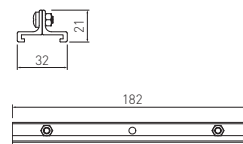

- PL Zestaw mocowanie sufitowe E-Z Click z linką
 EN Ceiling mount suspension kit with wire
 RU Крепление потолочное E-Z Click
 DE Deckenhalterung für Schienensystem (Set E-Z Click mit Seil)
 HU Mennyezetre szerelhető felfügesztő készlet (E-Z Click és drót)

XAE-ZZWECLB-00	biały, white, белый, weiß, fehér	5901867193605
XAE-ZZWECLC-10	czarny, black, черный, schwarz, fekete	5901867193612

- PL Zestaw mocowanie sufitowe 120 mm z linką
 EN Ceiling mount suspension kit with wire
 RU Крепление потолочное усиленное
 DE Deckenhalterung für Schienensystem (Set)
 HU Mennyezetre szerelhető felfügesztő készlet

XAE-ZZWL120B-00	biały, white, белый, weiß, fehér	5901867193667
XAE-ZZWL120C-10	czarny, black, черный, schwarz, fekete	5901867193674

- PL Łącznik mechaniczny 182 mm
 EN Suspension clamp for track connection
 RU Подвесной зажим для подключения дорожки
 DE Mechanisches Verbindungsstück
 HU Felfügesztési bilincs a síncsatlakozáshoz