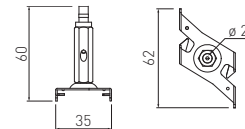

- PL Zestaw mocowanie sufitowe E-Z Click z linką
 EN Ceiling mount suspension kit with wire
 RU Крепление потолочное E-Z Click
 DE Deckenhalterung für Schienensystem (Set E-Z Click mit Seil)
 HU Mennyezetre szerelhető felfügesztő készlet (E-Z Click és drót)

XAE-ZZWECLB-00	biały, white, белый, weiß, fehér	5901867193605
XAE-ZZWECLC-10	czarny, black, черный, schwarz, fekete	5901867193612

- PL Zestaw mocowanie sufitowe 120 mm z linką
 EN Ceiling mount suspension kit with wire
 RU Крепление потолочное усиленное
 DE Deckenhalterung für Schienensystem (Set)
 HU Mennyezetre szerelhető felfügesztő készlet

XAE-ZZWL120B-00	biały, white, белый, weiß, fehér	5901867193667
XAE-ZZWL120C-10	czarny, black, черный, schwarz, fekete	5901867193674

- PL Łącznik mechaniczny 182 mm
 EN Suspension clamp for track connection
 RU Подвесной зажим для подключения дорожки
 DE Mechanisches Verbindungsstück
 HU Felfügesztési bilincs a síncsatlakozáshoz