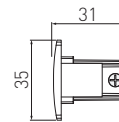

PL Zakończenie szynoprzewodu
EN End cap
RU Заглушка шинопровода
DE Schienensystemendkarpe
HU Plafonkeret végzáró

XAE-ZKUNCB-00	biały, white, белый, weiß, fehér	5901867193346
XAE-ZKUNCC-10	czarny, black, черный, schwarz, fekete	5901867193353