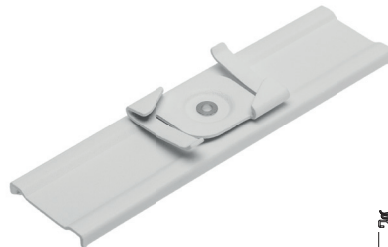

PL Mocowanie sufitowe
EN Suspension kit
RU Набор для подвешивания
DE Deckenhalterung
HU Feölfügestő készlet

XAE-MSUNB-00	bialy, white, белый, weiß, fehér	5901867193766
XAE-MSUNC-10	czarny, black, черный, schwarz, fekete	5901867193773

PL Mocowanie sufitowe E-Z Click T25
EN T-bar mounting kit
RU Крепление потолочное E-Z Click
DE Deckenhalterung für Schienensystem (Set E-Z Click T25)
HU Mennyezetre szerelhető felfügestő készlet (E-Z Click T25)

XAE-MSEZB-00	bialy, white, белый, weiß, fehér	5901867193629
XAE-MSEZC-10	czarny, black, черный, schwarz, fekete	5901867193636

PL Mocowanie sufitowe 120 mm T25
EN T25 profile mounting kit
RU Крепление потолочное усиленное
DE Deckenhalterung T25
HU Feölfügestő készlet T25