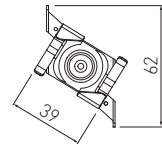

PL Mocowanie sufitowe E-Z Click T25
EN T-bar mounting kit
RU Крепление потолочное E-Z Click
DE Deckenhalterung für Schienensystem (Set E-Z Click T25)
HU Mennyezetre szerelhető felfügestő készlet (E-Z Click T25)