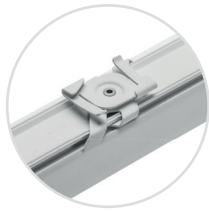

PL Mocowanie sufitowe
EN Suspension kit
RU Набор для подвешивания
DE Deckenhalterung
HU Feölfügestő készlet

XAE-MSUNB-00	bialy, white, белый, weiß, fehér	5901867193766
XAE-MSUNC-10	czarny, black, черный, schwarz, fekete	5901867193773

PL Mocowanie sufitowe E-Z Click T25
EN T-bar mounting kit
RU Крепление потолочное E-Z Click
DE Deckenhalterung für Schienensystem (Set E-Z Click T25)
HU Mennyezetre szerelhető felfügestő készlet (E-Z Click T25)

XAE-MSEZB-00	bialy, white, белый, weiß, fehér	5901867193629
XAE-MSEZC-10	czarny, black, черный, schwarz, fekete	5901867193636

PL Mocowanie sufitowe 120 mm T25
EN T25 profile mounting kit
RU Крепление потолочное усиленное
DE Deckenhalterung T25
HU Feölfügestő készlet T25