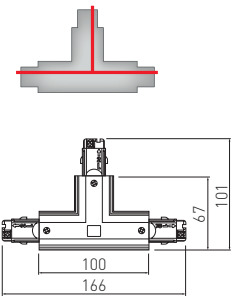

PL Łącznik „T”
EN 3-circuit „T” connector
RU Соединитель угловой „Т”
DE "T" Verbindungsstück
HU 3 fázisos T csatlakozó

XAE-LKTWPB-00	biały, white, белый, weiß, fehér	5902801001284
XAE-LKTWPC-10	czarny, black, черный, schwarz, fekete	5902801001291

PL Łącznik „T”
EN 3-circuit „T” connector
RU Соединитель угловой „Т”
DE "T" Verbindungsstück
HU 3 fázisos T csatlakozó

XAE-LKTWLB-00	biały, white, белый, weiß, fehér	5902801001307
XAE-LKTWLC-10	czarny, black, черный, schwarz, fekete	5902801001314