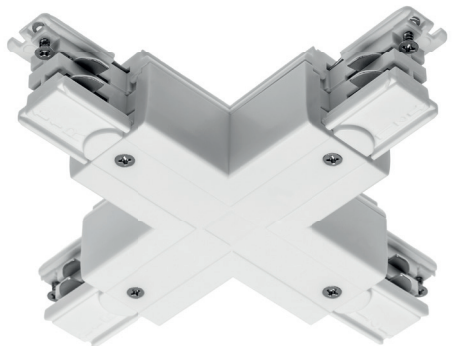

PL Łącznik „T”
EN 3-circuit „T” connector
RU Соединитель угловой „Т”
DE "T" Verbindungsstück
HU 3 fázisos T csatlakozó

XAE-LKTWPB-00	biały, white, белый, weiß, fehér	5902801001284
XAE-LKTWPC-10	czarny, black, черный, schwarz, fekete	5902801001291

PL Łącznik „T”
EN 3-circuit „T” connector
RU Соединитель угловой „Т”
DE "T" Verbindungsstück
HU 3 fázisos T csatlakozó

XAE-LKTWLB-00	biały, white, белый, weiß, fehér	5902801001307
XAE-LKTWLC-10	czarny, black, черный, schwarz, fekete	5902801001314

PL Łącznik „X”
EN 3-circuit „X” connector
RU Соединитель угловой „X”
DE "X" Verbindungsstück
HU 3 fázisos X csatlakozó

XAE-LKXUB-00	biały, white, белый, weiß, fehér	5901867193445
XAE-LKXUC-10	czarny, black, черный, schwarz, fekete	5901867193452