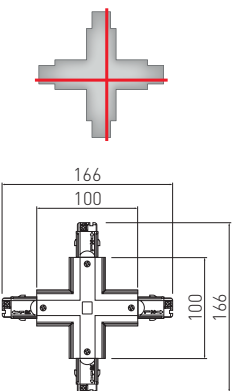

PL Łącznik „T”
EN 3-circuit „T” connector
RU Соединитель угловой „Т”
DE "T" Verbindungsstück
HU 3 fázisos T csatlakozó

XAE-LKTWPB-00	biały, white, белый, weiß, fehér	5902801001284
XAE-LKTWPC-10	czarny, black, черный, schwarz, fekete	5902801001291

PL Łącznik „T”
EN 3-circuit „T” connector
RU Соединитель угловой „Т”
DE "T" Verbindungsstück
HU 3 fázisos T csatlakozó

XAE-LKTWLB-00	biały, white, белый, weiß, fehér	5902801001307
XAE-LKTWLC-10	czarny, black, черный, schwarz, fekete	5902801001314

PL Łącznik „X”
EN 3-circuit „X” connector
RU Соединитель угловой „X”
DE "X" Verbindungsstück
HU 3 fázisos X csatlakozó

XAE-LKXUB-00	biały, white, белый, weiß, fehér	5901867193445
XAE-LKXUC-10	czarny, black, черный, schwarz, fekete	5901867193452