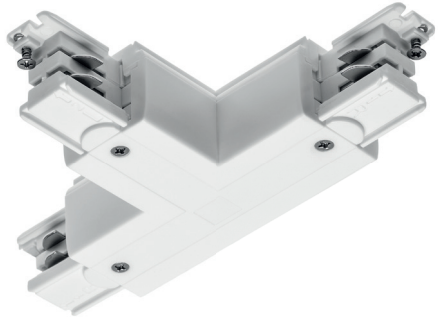

PL Łącznik „T”
EN 3-circuit „T” connector
RU Соединитель угловой „Т”
DE "T" Verbindungsstück
HU 3 fázisos T csatlakozó

XAE-LKTWPB-00	biały, white, белый, weiß, fehér	5902801001284
XAE-LKTWPC-10	czarny, black, черный, schwarz, fekete	5902801001291

PL Łącznik „T”
EN 3-circuit „T” connector
RU Соединитель угловой „Т”
DE "T" Verbindungsstück
HU 3 fázisos T csatlakozó

XAE-LKTWLB-00	biały, white, белый, weiß, fehér	5902801001307
XAE-LKTWLC-10	czarny, black, черный, schwarz, fekete	5902801001314

PL Łącznik „X”
EN 3-circuit „X” connector
RU Соединитель угловой „X”
DE "X" Verbindungsstück
HU 3 fázisos X csatlakozó

XAE-LKXUB-00	biały, white, белый, weiß, fehér	5901867193445
XAE-LKXUC-10	czarny, black, черный, schwarz, fekete	5901867193452