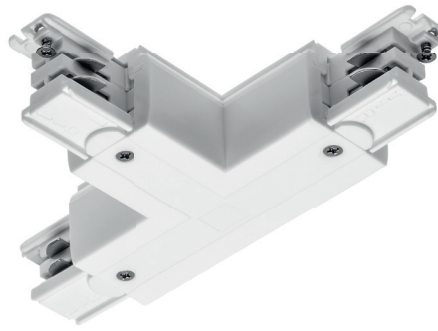

PL Łącznik „T”
EN 3-circuit „T” connector
RU Соединитель угловой „Т”
DE "T" Verbindungsstück
HU 3 fázisos T csatlakozó

XAE-LKTWPB-00	biały, white, белый, weiß, fehér	5902801001284
XAE-LKTWPC-10	czarny, black, черный, schwarz, fekete	5902801001291

PL Łącznik „T”
EN 3-circuit „T” connector
RU Соединитель угловой „Т”
DE "T" Verbindungsstück
HU 3 fázisos T csatlakozó

XAE-LKTWLB-00	biały, white, белый, weiß, fehér	5902801001307
XAE-LKTWLC-10	czarny, black, черный, schwarz, fekete	5902801001314

PL Łącznik „X”
EN 3-circuit „X” connector
RU Соединитель угловой „X”
DE "X" Verbindungsstück
HU 3 fázisos X csatlakozó

XAE-LKXUB-00	biały, white, белый, weiß, fehér	5901867193445
XAE-LKXUC-10	czarny, black, черный, schwarz, fekete	5901867193452