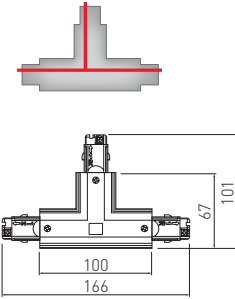

PL Łącznik „T”
EN 3-circuit „T” connector
RU Соединитель угловой „Т”
DE "T" Verbindungsstück
HU 3 fázisos T csatlakozó

XAE-LKTWPB-00	biały, white, белый, weiß, fehér	5902801001284
XAE-LKTWPC-10	czarny, black, черный, schwarz, fekete	5902801001291

PL Łącznik „T”
EN 3-circuit „T” connector
RU Соединитель угловой „Т”
DE "T" Verbindungsstück
HU 3 fázisos T csatlakozó

XAE-LKTWLB-00	biały, white, белый, weiß, fehér	5902801001307
XAE-LKTWLC-10	czarny, black, черный, schwarz, fekete	5902801001314

PL Łącznik „X”
EN 3-circuit „X” connector
RU Соединитель угловой „X”
DE "X" Verbindungsstück
HU 3 fázisos X csatlakozó

XAE-LKXUB-00	biały, white, белый, weiß, fehér	5901867193445
XAE-LKXUC-10	czarny, black, черный, schwarz, fekete	5901867193452