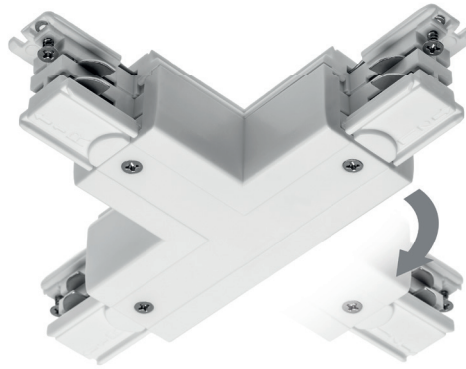

PL Łącznik „T” regulowany
EN 3-circuit adjustable „T” connector
RU Соединитель угловой „Т”
DE "T" Verbindungsstück, regulierbar
HU 3 fázisos állítható T csatlakozó

XAE-LKTRZWPB-00	biały, white, белый, weiß, fehér	5901867193568
XAE-LKTRZWPC-10	czarny, black, черный, schwarz, fekete	5901867193575

PL Łącznik „T” regulowany
EN 3-circuit adjustable „T” connector
RU Соединитель угловой „Т”
DE "T" Verbindungsstück, regulierbar
HU 3 fázisos állítható T csatlakozó

XAE-LKTRZWLB-00	biały, white, белый, weiß, fehér	5901867193582
XAE-LKTRZWLC-10	czarny, black, черный, schwarz, fekete	5901867193599

PL Łącznik prosty
EN 3-circuit connector
RU Соединитель электрический
DE Gerades Verbindungsstück
HU 3 fázisos csatlakozó

XAE-LKELB-00	biały, white, белый, weiß, fehér	5901867193360
XAE-LKELC-10	czarny, black, черный, schwarz, fekete	5901867193377