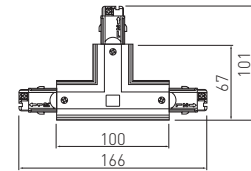

PL Łącznik „T” regulowany
EN 3-circuit adjustable „T” connector
RU Соединитель угловой „Т”
DE "T" Verbindungsstück, regulierbar
HU 3 fázisos állítható T csatlakozó

XAE-LKTRZWPB-00	biały, white, белый, weiß, fehér	5901867193568
XAE-LKTRZWPC-10	czarny, black, черный, schwarz, fekete	5901867193575

PL Łącznik „T” regulowany
EN 3-circuit adjustable „T” connector
RU Соединитель угловой „Т”
DE "T" Verbindungsstück, regulierbar
HU 3 fázisos állítható T csatlakozó

XAE-LKTRZWLB-00	biały, white, белый, weiß, fehér	5901867193582
XAE-LKTRZWLC-10	czarny, black, черный, schwarz, fekete	5901867193599

PL Łącznik prosty
EN 3-circuit connector
RU Соединитель электрический
DE Gerades Verbindungsstück
HU 3 fázisos csatlakozó

XAE-LKELB-00	biały, white, белый, weiß, fehér	5901867193360
XAE-LKELC-10	czarny, black, черный, schwarz, fekete	5901867193377