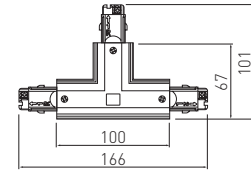

PL Łącznik „T” regulowany
EN 3-circuit adjustable „T” connector
RU Соединитель угловой „Т”
DE "T" Verbindungsstück, regulierbar
HU 3 fázisos állítható T csatlakozó

XAE-LKTRZWPB-00	biały, white, белый, weiß, fehér	5901867193568
XAE-LKTRZWPC-10	czarny, black, черный, schwarz, fekete	5901867193575

PL Łącznik „T” regulowany
EN 3-circuit adjustable „T” connector
RU Соединитель угловой „Т”
DE "T" Verbindungsstück, regulierbar
HU 3 fázisos állítható T csatlakozó

XAE-LKTRZWLB-00	biały, white, белый, weiß, fehér	5901867193582
XAE-LKTRZWLC-10	czarny, black, черный, schwarz, fekete	5901867193599

PL Łącznik prosty
EN 3-circuit connector
RU Соединитель электрический
DE Gerades Verbindungsstück
HU 3 fázisos csatlakozó

XAE-LKELB-00	biały, white, белый, weiß, fehér	5901867193360
XAE-LKELC-10	czarny, black, черный, schwarz, fekete	5901867193377