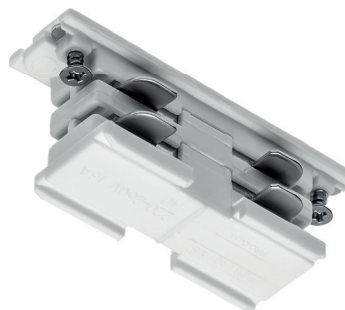

PL Łącznik „T” regulowany
EN 3-circuit adjustable „T” connector
RU Соединитель угловой „Т”
DE "T" Verbindungsstück, regulierbar
HU 3 fázisos állítható T csatlakozó

XAE-LKTRZWPB-00	biały, white, белый, weiß, fehér	5901867193568
XAE-LKTRZWPC-10	czarny, black, черный, schwarz, fekete	5901867193575

PL Łącznik „T” regulowany
EN 3-circuit adjustable „T” connector
RU Соединитель угловой „Т”
DE "T" Verbindungsstück, regulierbar
HU 3 fázisos állítható T csatlakozó

XAE-LKTRZWLB-00	biały, white, белый, weiß, fehér	5901867193582
XAE-LKTRZWLC-10	czarny, black, черный, schwarz, fekete	5901867193599

PL Łącznik prosty
EN 3-circuit connector
RU Соединитель электрический
DE Gerades Verbindungsstück
HU 3 fázisos csatlakozó

XAE-LKELB-00	biały, white, белый, weiß, fehér	5901867193360
XAE-LKELC-10	czarny, black, черный, schwarz, fekete	5901867193377