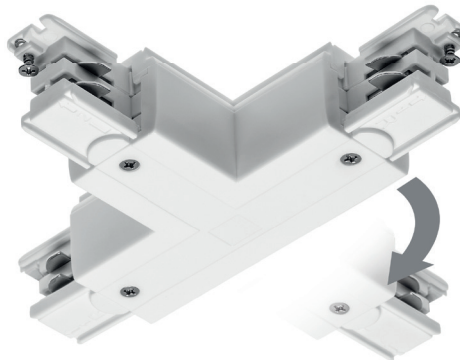

PL Łącznik „T” regulowany
EN 3-circuit adjustable „T” connector
RU Соединитель угловой „Т”
DE "T" Verbindungsstück, regulierbar
HU 3 fázisos állítható T csatlakozó

XAE-LKTRZWPB-00	biały, white, белый, weiß, fehér	5901867193568
XAE-LKTRZWPC-10	czarny, black, черный, schwarz, fekete	5901867193575

PL Łącznik „T” regulowany
EN 3-circuit adjustable „T” connector
RU Соединитель угловой „Т”
DE "T" Verbindungsstück, regulierbar
HU 3 fázisos állítható T csatlakozó

XAE-LKTRZWLB-00	biały, white, белый, weiß, fehér	5901867193582
XAE-LKTRZWLC-10	czarny, black, черный, schwarz, fekete	5901867193599

PL Łącznik prosty
EN 3-circuit connector
RU Соединитель электрический
DE Gerades Verbindungsstück
HU 3 fázisos csatlakozó

XAE-LKELB-00	biały, white, белый, weiß, fehér	5901867193360
XAE-LKELC-10	czarny, black, черный, schwarz, fekete	5901867193377