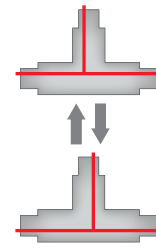

PL Łącznik „T” regulowany
EN 3-circuit adjustable „T” connector
RU Соединитель угловой „Т”
DE "T" Verbindungsstück, regulierbar
HU 3 fázisos állítható T csatlakozó

XAE-LKTRZWPB-00	biały, white, белый, weiß, fehér	5901867193568
XAE-LKTRZWPC-10	czarny, black, черный, schwarz, fekete	5901867193575

PL Łącznik „T” regulowany
EN 3-circuit adjustable „T” connector
RU Соединитель угловой „Т”
DE "T" Verbindungsstück, regulierbar
HU 3 fázisos állítható T csatlakozó

XAE-LKTRZWLB-00	biały, white, белый, weiß, fehér	5901867193582
XAE-LKTRZWLC-10	czarny, black, черный, schwarz, fekete	5901867193599

PL Łącznik prosty
EN 3-circuit connector
RU Соединитель электрический
DE Gerades Verbindungsstück
HU 3 fázisos csatlakozó

XAE-LKELB-00	biały, white, белый, weiß, fehér	5901867193360
XAE-LKELC-10	czarny, black, черный, schwarz, fekete	5901867193377