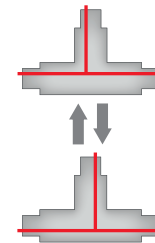

PL Łącznik „T” regulowany  
EN 3-circuit adjustable „T” connector  
RU Соединитель угловой „Т”  
DE "T" Verbindungsstück, regulierbar  
HU 3 fázisos állítható T csatlakozó

XAE-LKTRZWPB-00	biały, white, белый, weiß, fehér	5901867193568
XAE-LKTRZWPC-10	czarny, black, черный, schwarz, fekete	5901867193575

PL Łącznik „T” regulowany  
EN 3-circuit adjustable „T” connector  
RU Соединитель угловой „Т”  
DE "T" Verbindungsstück, regulierbar  
HU 3 fázisos állítható T csatlakozó

XAE-LKTRZWLB-00	biały, white, белый, weiß, fehér	5901867193582
XAE-LKTRZWLC-10	czarny, black, черный, schwarz, fekete	5901867193599

PL Łącznik prosty  
EN 3-circuit connector  
RU Соединитель электрический  
DE Gerades Verbindungsstück  
HU 3 fázisos csatlakozó

XAE-LKELB-00	biały, white, белый, weiß, fehér	5901867193360
XAE-LKELC-10	czarny, black, черный, schwarz, fekete	5901867193377