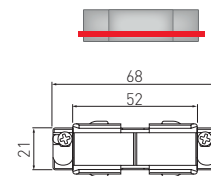

XAE-LKELB-00	biały, white, белый, weiß, fehér	5901867193360
XAE-LKELC-10	czarny, black, черный, schwarz, fekete	5901867193377