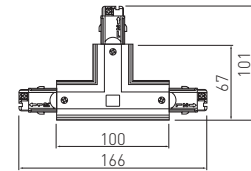

PL Łącznik „T” regulowany  
EN 3-circuit adjustable „T” connector  
RU Соединитель угловой „Т”  
DE "T" Verbindungsstück, regulierbar  
HU 3 fázisos állítható T csatlakozó

XAE-LKTRZWPB-00	biały, white, белый, weiß, fehér	5901867193568
XAE-LKTRZWPC-10	czarny, black, черный, schwarz, fekete	5901867193575

PL Łącznik „T” regulowany  
EN 3-circuit adjustable „T” connector  
RU Соединитель угловой „Т”  
DE "T" Verbindungsstück, regulierbar  
HU 3 fázisos állítható T csatlakozó

XAE-LKTRZWLB-00	biały, white, белый, weiß, fehér	5901867193582
XAE-LKTRZWLC-10	czarny, black, черный, schwarz, fekete	5901867193599

PL Łącznik prosty  
EN 3-circuit connector  
RU Соединитель электрический  
DE Gerades Verbindungsstück  
HU 3 fázisos csatlakozó

XAE-LKELB-00	biały, white, белый, weiß, fehér	5901867193360
XAE-LKELC-10	czarny, black, черный, schwarz, fekete	5901867193377