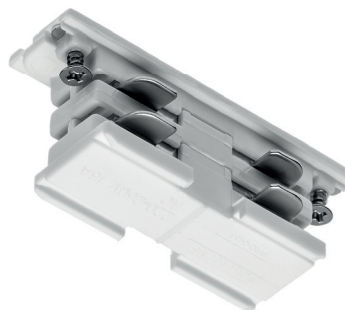

PL Łącznik „T” regulowany  
EN 3-circuit adjustable „T” connector  
RU Соединитель угловой „Т”  
DE "T" Verbindungsstück, regulierbar  
HU 3 fázisos állítható T csatlakozó

XAE-LKTRZWPB-00	biały, white, белый, weiß, fehér	5901867193568
XAE-LKTRZWPC-10	czarny, black, черный, schwarz, fekete	5901867193575

PL Łącznik „T” regulowany  
EN 3-circuit adjustable „T” connector  
RU Соединитель угловой „Т”  
DE "T" Verbindungsstück, regulierbar  
HU 3 fázisos állítható T csatlakozó

XAE-LKTRZWLB-00	biały, white, белый, weiß, fehér	5901867193582
XAE-LKTRZWLC-10	czarny, black, черный, schwarz, fekete	5901867193599

PL Łącznik prosty  
EN 3-circuit connector  
RU Соединитель электрический  
DE Gerades Verbindungsstück  
HU 3 fázisos csatlakozó

XAE-LKELB-00	biały, white, белый, weiß, fehér	5901867193360
XAE-LKELC-10	czarny, black, черный, schwarz, fekete	5901867193377