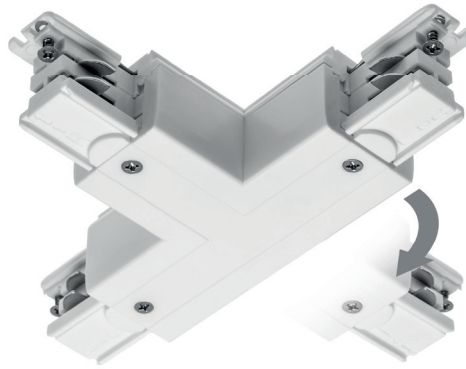

PL Łącznik „T” regulowany  
EN 3-circuit adjustable „T” connector  
RU Соединитель угловой „Т”  
DE "T" Verbindungsstück, regulierbar  
HU 3 fázisos állítható T csatlakozó

XAE-LKTRZWPB-00	biały, white, белый, weiß, fehér	5901867193568
XAE-LKTRZWPC-10	czarny, black, черный, schwarz, fekete	5901867193575

PL Łącznik „T” regulowany  
EN 3-circuit adjustable „T” connector  
RU Соединитель угловой „Т”  
DE "T" Verbindungsstück, regulierbar  
HU 3 fázisos állítható T csatlakozó

XAE-LKTRZWLB-00	biały, white, белый, weiß, fehér	5901867193582
XAE-LKTRZWLC-10	czarny, black, черный, schwarz, fekete	5901867193599

PL Łącznik prosty  
EN 3-circuit connector  
RU Соединитель электрический  
DE Gerades Verbindungsstück  
HU 3 fázisos csatlakozó

XAE-LKELB-00	biały, white, белый, weiß, fehér	5901867193360
XAE-LKELC-10	czarny, black, черный, schwarz, fekete	5901867193377