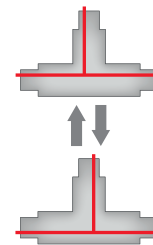

PL Łącznik „T” regulowany  
EN 3-circuit adjustable „T” connector  
RU Соединитель угловой „Т”  
DE "T" Verbindungsstück, regulierbar  
HU 3 fázisos állítható T csatlakozó

XAE-LKTRZWPB-00	biały, white, белый, weiß, fehér	5901867193568
XAE-LKTRZWPC-10	czarny, black, черный, schwarz, fekete	5901867193575

PL Łącznik „T” regulowany  
EN 3-circuit adjustable „T” connector  
RU Соединитель угловой „Т”  
DE "T" Verbindungsstück, regulierbar  
HU 3 fázisos állítható T csatlakozó

XAE-LKTRZWLB-00	biały, white, белый, weiß, fehér	5901867193582
XAE-LKTRZWLC-10	czarny, black, черный, schwarz, fekete	5901867193599

PL Łącznik prosty  
EN 3-circuit connector  
RU Соединитель электрический  
DE Gerades Verbindungsstück  
HU 3 fázisos csatlakozó

XAE-LKELB-00	biały, white, белый, weiß, fehér	5901867193360
XAE-LKELC-10	czarny, black, черный, schwarz, fekete	5901867193377