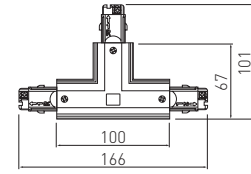

PL Łącznik „T” regulowany  
EN 3-circuit adjustable „T” connector  
RU Соединитель угловой „Т”  
DE "T" Verbindungsstück, regulierbar  
HU 3 fázisos állítható T csatlakozó

XAE-LKTRZWPB-00	biały, white, белый, weiß, fehér	5901867193568
XAE-LKTRZWPC-10	czarny, black, черный, schwarz, fekete	5901867193575

PL Łącznik „T” regulowany  
EN 3-circuit adjustable „T” connector  
RU Соединитель угловой „Т”  
DE "T" Verbindungsstück, regulierbar  
HU 3 fázisos állítható T csatlakozó

XAE-LKTRZWLB-00	biały, white, белый, weiß, fehér	5901867193582
XAE-LKTRZWLC-10	czarny, black, черный, schwarz, fekete	5901867193599

PL Łącznik prosty  
EN 3-circuit connector  
RU Соединитель электрический  
DE Gerades Verbindungsstück  
HU 3 fázisos csatlakozó

XAE-LKELB-00	biały, white, белый, weiß, fehér	5901867193360
XAE-LKELC-10	czarny, black, черный, schwarz, fekete	5901867193377