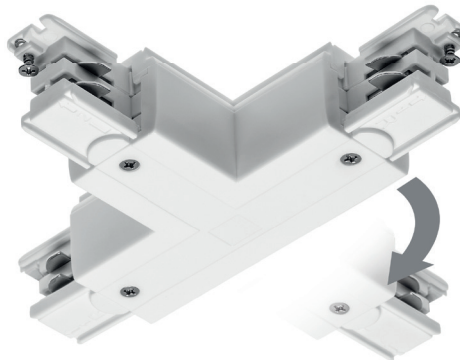

PL Łącznik „T” regulowany  
EN 3-circuit adjustable „T” connector  
RU Соединитель угловой „Т”  
DE "T" Verbindungsstück, regulierbar  
HU 3 fázisos állítható T csatlakozó

XAE-LKTRZWPB-00	biały, white, белый, weiß, fehér	5901867193568
XAE-LKTRZWPC-10	czarny, black, черный, schwarz, fekete	5901867193575

PL Łącznik „T” regulowany  
EN 3-circuit adjustable „T” connector  
RU Соединитель угловой „Т”  
DE "T" Verbindungsstück, regulierbar  
HU 3 fázisos állítható T csatlakozó

XAE-LKTRZWLB-00	biały, white, белый, weiß, fehér	5901867193582
XAE-LKTRZWLC-10	czarny, black, черный, schwarz, fekete	5901867193599

PL Łącznik prosty  
EN 3-circuit connector  
RU Соединитель электрический  
DE Gerades Verbindungsstück  
HU 3 fázisos csatlakozó

XAE-LKELB-00	biały, white, белый, weiß, fehér	5901867193360
XAE-LKELC-10	czarny, black, черный, schwarz, fekete	5901867193377