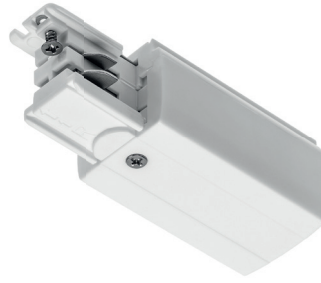

PL Końcówka zasilająca  
 EN 3-circuit live-end connector  
 RU Наконечник подвода питания  
 DE Energieversorgungsanschluss  
 HU 3 fázisos plafonkeret végzáró

XAE-KZASPB-00	biały, white, белый, weiß, fehér	5901867193339
XAE-KZASPC-10	czarny, black, черный, schwarz, fekete	5901867193322

PL Łącznik „L” regulowany  
 EN 3-circuit adjustable „L” connector  
 RU Соединитель угловой 90°  
 DE "L" Verbindungsstück, regulierbar  
 HU 3 fázisos állítható L csatlakozó

XAE-LKLRZWB-00	biały, white, белый, weiß, fehér	5901867193544
XAE-LKLRZWC-10	czarny, black, черный, schwarz, fekete	5901867193551

PL Łącznik „L”  
 EN 3-circuit „L” connector 90°  
 RU Соединитель угловой 90°  
 DE "L" Verbindungsstück  
 HU 3 fázisos L csatlakozó

XAE-LKLPWB-00	biały, white, белый, weiß, fehér	5901867193407
XAE-LKLPWC-10	czarny, black, черный, schwarz, fekete	5901867193414