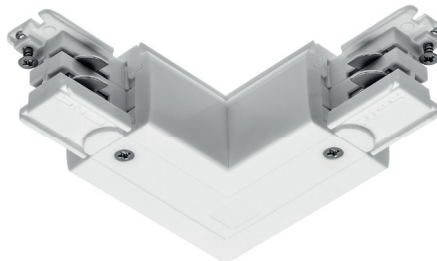

PL Końcówka zasilająca  
 EN 3-circuit live-end connector  
 RU Наконечник подвода питания  
 DE Energieversorgungsanschluss  
 HU 3 fázisos plafonkeret végzáró

XAE-KZASPB-00	biały, white, белый, weiß, fehér	5901867193339
XAE-KZASPC-10	czarny, black, черный, schwarz, fekete	5901867193322

PL Łącznik „L” regulowany  
 EN 3-circuit adjustable „L” connector  
 RU Соединитель угловой 90°  
 DE "L" Verbindungsstück, regulierbar  
 HU 3 fázisos állítható L csatlakozó

XAE-LKLRZWB-00	biały, white, белый, weiß, fehér	5901867193544
XAE-LKLRZWC-10	czarny, black, черный, schwarz, fekete	5901867193551

PL Łącznik „L”  
 EN 3-circuit „L” connector 90°  
 RU Соединитель угловой 90°  
 DE "L" Verbindungsstück  
 HU 3 fázisos L csatlakozó

XAE-LKLPWB-00	biały, white, белый, weiß, fehér	5901867193407
XAE-LKLPWC-10	czarny, black, черный, schwarz, fekete	5901867193414