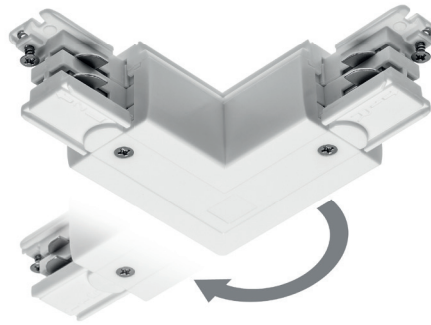

PL Końcówka zasilająca  
 EN 3-circuit live-end connector  
 RU Наконечник подвода питания  
 DE Energieversorgungsanschluss  
 HU 3 fázisos plafonkeret végzáró

XAE-KZASPB-00	biały, white, белый, weiß, fehér	5901867193339
XAE-KZASPC-10	czarny, black, черный, schwarz, fekete	5901867193322

PL Łącznik „L” regulowany  
 EN 3-circuit adjustable „L” connector  
 RU Соединитель угловой 90°  
 DE "L" Verbindungsstück, regulierbar  
 HU 3 fázisos állítható L csatlakozó

XAE-LKLRZWB-00	biały, white, белый, weiß, fehér	5901867193544
XAE-LKLRZWC-10	czarny, black, черный, schwarz, fekete	5901867193551

PL Łącznik „L”  
 EN 3-circuit „L” connector 90°  
 RU Соединитель угловой 90°  
 DE "L" Verbindungsstück  
 HU 3 fázisos L csatlakozó

XAE-LKLPWB-00	biały, white, белый, weiß, fehér	5901867193407
XAE-LKLPWC-10	czarny, black, черный, schwarz, fekete	5901867193414