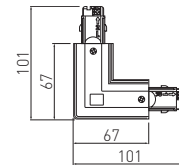

PL Łącznik „L” regulowany  
 EN 3-circuit adjustable „L” connector  
 RU Соединитель угловой 90°  
 DE "L" Verbindungsstück, regulierbar  
 HU 3 fázisos állítható L csatlakozó

XAE-LKLRZWB-00	biały, white, белый, weiß, fehér	5901867193544
XAE-LKLRZWC-10	czarny, black, черный, schwarz, fekete	5901867193551

PL Łącznik „L”  
 EN 3-circuit „L” connector 90°  
 RU Соединитель угловой 90°  
 DE "L" Verbindungsstück  
 HU 3 fázisos L csatlakozó

XAE-LKLPWB-00	biały, white, белый, weiß, fehér	5901867193407
XAE-LKLPWC-10	czarny, black, черный, schwarz, fekete	5901867193414