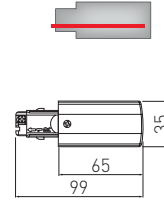

PL Końcówka zasilająca  
 EN 3-circuit live-end connector  
 RU Наконечник подвода питания  
 DE Energieversorgungsanschluss  
 HU 3 fázisos plafonkeret végzáró

XAE-KZASPB-00	biały, white, белый, weiß, fehér	5901867193339
XAE-KZASPC-10	czarny, black, черный, schwarz, fekete	5901867193322

PL Łącznik „L” regulowany  
 EN 3-circuit adjustable „L” connector  
 RU Соединитель угловой 90°  
 DE "L" Verbindungsstück, regulierbar  
 HU 3 fázisos állítható L csatlakozó

XAE-LKLRZWB-00	biały, white, белый, weiß, fehér	5901867193544
XAE-LKLRZWC-10	czarny, black, черный, schwarz, fekete	5901867193551

PL Łącznik „L”  
 EN 3-circuit „L” connector 90°  
 RU Соединитель угловой 90°  
 DE "L" Verbindungsstück  
 HU 3 fázisos L csatlakozó

XAE-LKLPWB-00	biały, white, белый, weiß, fehér	5901867193407
XAE-LKLPWC-10	czarny, black, черный, schwarz, fekete	5901867193414