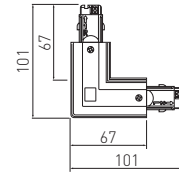

PL Łącznik „L” regulowany  
 EN 3-circuit adjustable „L” connector  
 RU Соединитель угловой 90°  
 DE "L" Verbindungsstück, regulierbar  
 HU 3 fázisos állítható L csatlakozó

XAE-LKLRZWB-00	biały, white, белый, weiß, fehér	5901867193544
XAE-LKLRZWC-10	czarny, black, черный, schwarz, fekete	5901867193551

PL Łącznik „L”  
 EN 3-circuit „L” connector 90°  
 RU Соединитель угловой 90°  
 DE "L" Verbindungsstück  
 HU 3 fázisos L csatlakozó

XAE-LKLPWB-00	biały, white, белый, weiß, fehér	5901867193407
XAE-LKLPWC-10	czarny, black, черный, schwarz, fekete	5901867193414