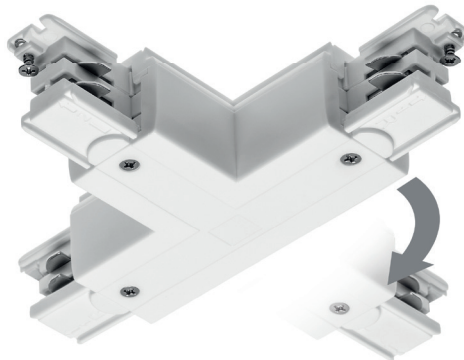

PL Łącznik „T” regulowany
EN 3-circuit adjustable „T” connector
RU Соединитель угловой „Т”
DE "T" Verbindungsstück, regulierbar
HU 3 fázisos állítható T csatlakozó

XAE-LKTRZWPB-00	biały, white, белый, weiß, fehér	5901867193568
XAE-LKTRZWPC-10	czarny, black, черный, schwarz, fekete	5901867193575

PL Łącznik „T” regulowany
EN 3-circuit adjustable „T” connector
RU Соединитель угловой „Т”
DE "T" Verbindungsstück, regulierbar
HU 3 fázisos állítható T csatlakozó

XAE-LKTRZWLB-00	biały, white, белый, weiß, fehér	5901867193582
XAE-LKTRZWLC-10	czarny, black, черный, schwarz, fekete	5901867193599

PL Łącznik prosty
EN 3-circuit connector
RU Соединитель электрический
DE Gerades Verbindungsstück
HU 3 fázisos csatlakozó

XAE-LKELB-00	biały, white, белый, weiß, fehér	5901867193360
XAE-LKELC-10	czarny, black, черный, schwarz, fekete	5901867193377