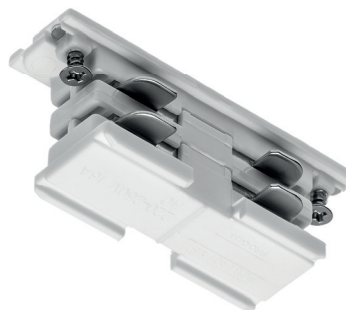

PL Łącznik „T” regulowany
EN 3-circuit adjustable „T” connector
RU Соединитель угловой „Т”
DE "T" Verbindungsstück, regulierbar
HU 3 fázisos állítható T csatlakozó

XAE-LKTRZWPB-00	biały, white, белый, weiß, fehér	5901867193568
XAE-LKTRZWPC-10	czarny, black, черный, schwarz, fekete	5901867193575

PL Łącznik „T” regulowany
EN 3-circuit adjustable „T” connector
RU Соединитель угловой „Т”
DE "T" Verbindungsstück, regulierbar
HU 3 fázisos állítható T csatlakozó

XAE-LKTRZWLB-00	biały, white, белый, weiß, fehér	5901867193582
XAE-LKTRZWLC-10	czarny, black, черный, schwarz, fekete	5901867193599

PL Łącznik prosty
EN 3-circuit connector
RU Соединитель электрический
DE Gerades Verbindungsstück
HU 3 fázisos csatlakozó

XAE-LKELB-00	biały, white, белый, weiß, fehér	5901867193360
XAE-LKELC-10	czarny, black, черный, schwarz, fekete	5901867193377