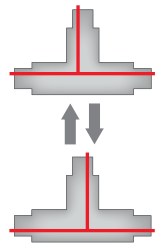

PL Łącznik „T” regulowany
EN 3-circuit adjustable „T” connector
RU Соединитель угловой „Т”
DE "T" Verbindungsstück, regulierbar
HU 3 fázisos állítható T csatlakozó

XAE-LKTRZWPB-00	biały, white, белый, weiß, fehér	5901867193568
XAE-LKTRZWPC-10	czarny, black, черный, schwarz, fekete	5901867193575

PL Łącznik „T” regulowany
EN 3-circuit adjustable „T” connector
RU Соединитель угловой „Т”
DE "T" Verbindungsstück, regulierbar
HU 3 fázisos állítható T csatlakozó

XAE-LKTRZWLB-00	biały, white, белый, weiß, fehér	5901867193582
XAE-LKTRZWLC-10	czarny, black, черный, schwarz, fekete	5901867193599

PL Łącznik prosty
EN 3-circuit connector
RU Соединитель электрический
DE Gerades Verbindungsstück
HU 3 fázisos csatlakozó

XAE-LKELB-00	biały, white, белый, weiß, fehér	5901867193360
XAE-LKELC-10	czarny, black, черный, schwarz, fekete	5901867193377