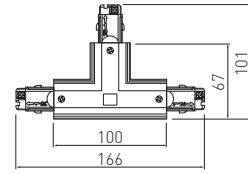

PL Łącznik „T” regulowany
EN 3-circuit adjustable „T” connector
RU Соединитель угловой „Т”
DE "T" Verbindungsstück, regulierbar
HU 3 fázisos állítható T csatlakozó

XAE-LKTRZWPB-00	biały, white, белый, weiß, fehér	5901867193568
XAE-LKTRZWPC-10	czarny, black, черный, schwarz, fekete	5901867193575

PL Łącznik „T” regulowany
EN 3-circuit adjustable „T” connector
RU Соединитель угловой „Т”
DE "T" Verbindungsstück, regulierbar
HU 3 fázisos állítható T csatlakozó

XAE-LKTRZWLB-00	biały, white, белый, weiß, fehér	5901867193582
XAE-LKTRZWLC-10	czarny, black, черный, schwarz, fekete	5901867193599

PL Łącznik prosty
EN 3-circuit connector
RU Соединитель электрический
DE Gerades Verbindungsstück
HU 3 fázisos csatlakozó

XAE-LKELB-00	biały, white, белый, weiß, fehér	5901867193360
XAE-LKELC-10	czarny, black, черный, schwarz, fekete	5901867193377