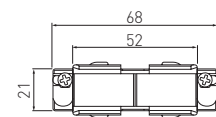

PL Łącznik prosty
EN 3-circuit connector
RU Соединитель электрический
DE Gerades Verbindungsstück
HU 3 fázisos csatlakozó