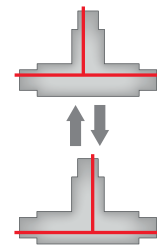

PL Łącznik „T” regulowany
EN 3-circuit adjustable „T” connector
RU Соединитель угловой „Т”
DE "T" Verbindungsstück, regulierbar
HU 3 fázisos állítható T csatlakozó

XAE-LKTRZWPB-00	biały, white, белый, weiß, fehér	5901867193568
XAE-LKTRZWPC-10	czarny, black, черный, schwarz, fekete	5901867193575

PL Łącznik „T” regulowany
EN 3-circuit adjustable „T” connector
RU Соединитель угловой „Т”
DE "T" Verbindungsstück, regulierbar
HU 3 fázisos állítható T csatlakozó

XAE-LKTRZWLB-00	biały, white, белый, weiß, fehér	5901867193582
XAE-LKTRZWLC-10	czarny, black, черный, schwarz, fekete	5901867193599

PL Łącznik prosty
EN 3-circuit connector
RU Соединитель электрический
DE Gerades Verbindungsstück
HU 3 fázisos csatlakozó

XAE-LKELB-00	biały, white, белый, weiß, fehér	5901867193360
XAE-LKELC-10	czarny, black, черный, schwarz, fekete	5901867193377