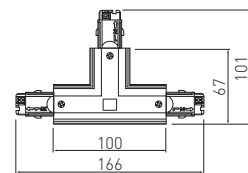

PL Łącznik „T” regulowany
EN 3-circuit adjustable „T” connector
RU Соединитель угловой „Т”
DE "T" Verbindungsstück, regulierbar
HU 3 fázisos állítható T csatlakozó

XAE-LKTRZWPB-00	biały, white, белый, weiß, fehér	5901867193568
XAE-LKTRZWPC-10	czarny, black, черный, schwarz, fekete	5901867193575

PL Łącznik „T” regulowany
EN 3-circuit adjustable „T” connector
RU Соединитель угловой „Т”
DE "T" Verbindungsstück, regulierbar
HU 3 fázisos állítható T csatlakozó

XAE-LKTRZWLB-00	biały, white, белый, weiß, fehér	5901867193582
XAE-LKTRZWLC-10	czarny, black, черный, schwarz, fekete	5901867193599

PL Łącznik prosty
EN 3-circuit connector
RU Соединитель электрический
DE Gerades Verbindungsstück
HU 3 fázisos csatlakozó

XAE-LKELB-00	biały, white, белый, weiß, fehér	5901867193360
XAE-LKELC-10	czarny, black, черный, schwarz, fekete	5901867193377