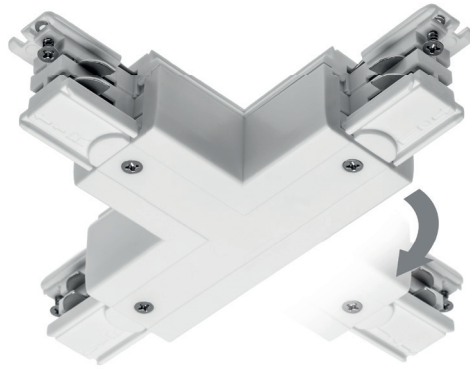

PL Łącznik „T” regulowany
EN 3-circuit adjustable „T” connector
RU Соединитель угловой „Т”
DE "T" Verbindungsstück, regulierbar
HU 3 fázisos állítható T csatlakozó

XAE-LKTRZWPB-00	biały, white, белый, weiß, fehér	5901867193568
XAE-LKTRZWPC-10	czarny, black, черный, schwarz, fekete	5901867193575

PL Łącznik „T” regulowany
EN 3-circuit adjustable „T” connector
RU Соединитель угловой „Т”
DE "T" Verbindungsstück, regulierbar
HU 3 fázisos állítható T csatlakozó

XAE-LKTRZWLB-00	biały, white, белый, weiß, fehér	5901867193582
XAE-LKTRZWLC-10	czarny, black, черный, schwarz, fekete	5901867193599

PL Łącznik prosty
EN 3-circuit connector
RU Соединитель электрический
DE Gerades Verbindungsstück
HU 3 fázisos csatlakozó

XAE-LKELB-00	biały, white, белый, weiß, fehér	5901867193360
XAE-LKELC-10	czarny, black, черный, schwarz, fekete	5901867193377