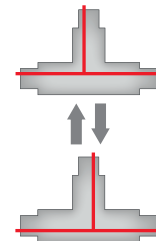

PL Łącznik „T” regulowany  
EN 3-circuit adjustable „T” connector  
RU Соединитель угловой „Т”  
DE "T" Verbindungsstück, regulierbar  
HU 3 fázisos állítható T csatlakozó

XAE-LKTRZWPB-00	biały, white, белый, weiß, fehér	5901867193568
XAE-LKTRZWPC-10	czarny, black, черный, schwarz, fekete	5901867193575

PL Łącznik „T” regulowany  
EN 3-circuit adjustable „T” connector  
RU Соединитель угловой „Т”  
DE "T" Verbindungsstück, regulierbar  
HU 3 fázisos állítható T csatlakozó

XAE-LKTRZWLB-00	biały, white, белый, weiß, fehér	5901867193582
XAE-LKTRZWLC-10	czarny, black, черный, schwarz, fekete	5901867193599

PL Łącznik prosty  
EN 3-circuit connector  
RU Соединитель электрический  
DE Gerades Verbindungsstück  
HU 3 fázisos csatlakozó

XAE-LKELB-00	biały, white, белый, weiß, fehér	5901867193360
XAE-LKELC-10	czarny, black, черный, schwarz, fekete	5901867193377