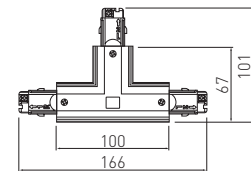

PL Łącznik „T” regulowany  
EN 3-circuit adjustable „T” connector  
RU Соединитель угловой „Т”  
DE "T" Verbindungsstück, regulierbar  
HU 3 fázisos állítható T csatlakozó

XAE-LKTRZWPB-00	biały, white, белый, weiß, fehér	5901867193568
XAE-LKTRZWPC-10	czarny, black, черный, schwarz, fekete	5901867193575

PL Łącznik „T” regulowany  
EN 3-circuit adjustable „T” connector  
RU Соединитель угловой „Т”  
DE "T" Verbindungsstück, regulierbar  
HU 3 fázisos állítható T csatlakozó

XAE-LKTRZWLB-00	biały, white, белый, weiß, fehér	5901867193582
XAE-LKTRZWLC-10	czarny, black, черный, schwarz, fekete	5901867193599

PL Łącznik prosty  
EN 3-circuit connector  
RU Соединитель электрический  
DE Gerades Verbindungsstück  
HU 3 fázisos csatlakozó

XAE-LKELB-00	biały, white, белый, weiß, fehér	5901867193360
XAE-LKELC-10	czarny, black, черный, schwarz, fekete	5901867193377