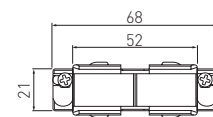

PL Łącznik prosty
EN 3-circuit connector
RU Соединитель электрический
DE Gerades Verbindungsstück
HU 3 fázisos csatlakozó