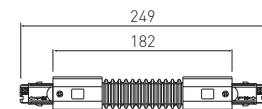

PL Łącznik prosty
EN 3-circuit connector
RU Соединитель электрический
DE Gerades Verbindungsstück
HU 3 fázisos csatlakozó

XAE-LELZB-00	biały, white, белый, weiß, fehér	5901867193384
XAE-LELZC-10	czarny, black, черный, schwarz, fekete	5901867193391

PL Łącznik regulowany
EN 3-circuit adjustable connector
RU Соединитель регулируемый
DE Regulierbares Verbindungsstück
HU 3 fázisos állítható csatlakozó

XAE-LKRUB-00	biały, white, белый, weiß, fehér	5901867193520
XAE-LKRUC-10	czarny, black, черный, schwarz, fekete	5901867193537

PL Łącznik elastyczny
EN 3-circuit flexible connector
RU Соединитель гибкий
DE Elastisches Verbindungsstück
HU 3 fázisos rugalmas csatlakozó

XAE-LELUB-00	biały, white, белый, weiß, fehér	5901867193506
XAE-LELUC-10	czarny, black, черный, schwarz, fekete	5901867193513