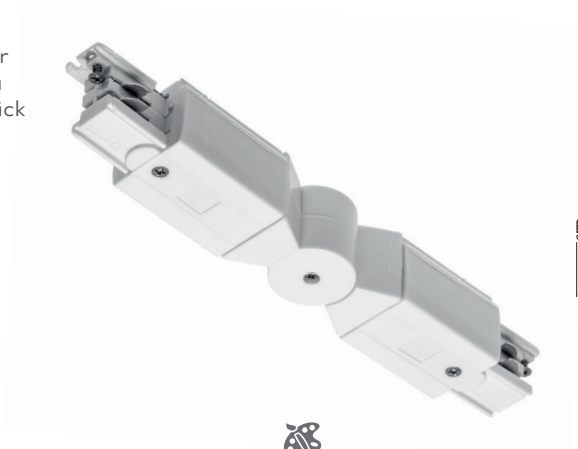

PL Łącznik prosty
EN 3-circuit connector
RU Соединитель электрический
DE Gerades Verbindungsstück
HU 3 fázisos csatlakozó

XAE-LELZB-00	biały, white, белый, weiß, fehér	5901867193384
XAE-LELZC-10	czarny, black, черный, schwarz, fekete	5901867193391

PL Łącznik regulowany
EN 3-circuit adjustable connector
RU Соединитель регулируемый
DE Regulierbares Verbindungsstück
HU 3 fázisos állítható csatlakozó

XAE-LKRUB-00	biały, white, белый, weiß, fehér	5901867193520
XAE-LKRUC-10	czarny, black, черный, schwarz, fekete	5901867193537

PL Łącznik elastyczny
EN 3-circuit flexible connector
RU Соединитель гибкий
DE Elastisches Verbindungsstück
HU 3 fázisos rugalmas csatlakozó

XAE-LELUB-00	biały, white, белый, weiß, fehér	5901867193506
XAE-LELUC-10	czarny, black, черный, schwarz, fekete	5901867193513