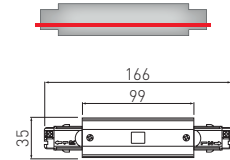

PL Łącznik prosty
EN 3-circuit connector
RU Соединитель электрический
DE Gerades Verbindungsstück
HU 3 fázisos csatlakozó

XAE-LELZB-00	biały, white, белый, weiß, fehér	5901867193384
XAE-LELZC-10	czarny, black, черный, schwarz, fekete	5901867193391

PL Łącznik regulowany
EN 3-circuit adjustable connector
RU Соединитель регулируемый
DE Regulierbares Verbindungsstück
HU 3 fázisos állítható csatlakozó

XAE-LKRUB-00	biały, white, белый, weiß, fehér	5901867193520
XAE-LKRUC-10	czarny, black, черный, schwarz, fekete	5901867193537