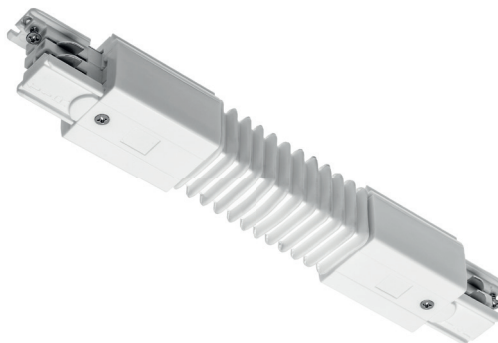

PL Łącznik prosty
EN 3-circuit connector
RU Соединитель электрический
DE Gerades Verbindungsstück
HU 3 fázisos csatlakozó

XAE-LELZB-00	biały, white, белый, weiß, fehér	5901867193384
XAE-LELZC-10	czarny, black, черный, schwarz, fekete	5901867193391

PL Łącznik regulowany
EN 3-circuit adjustable connector
RU Соединитель регулируемый
DE Regulierbares Verbindungsstück
HU 3 fázisos állítható csatlakozó

XAE-LKRUB-00	biały, white, белый, weiß, fehér	5901867193520
XAE-LKRUC-10	czarny, black, черный, schwarz, fekete	5901867193537

PL Łącznik elastyczny
EN 3-circuit flexible connector
RU Соединитель гибкий
DE Elastisches Verbindungsstück
HU 3 fázisos rugalmas csatlakozó

XAE-LELUB-00	biały, white, белый, weiß, fehér	5901867193506
XAE-LELUC-10	czarny, black, черный, schwarz, fekete	5901867193513