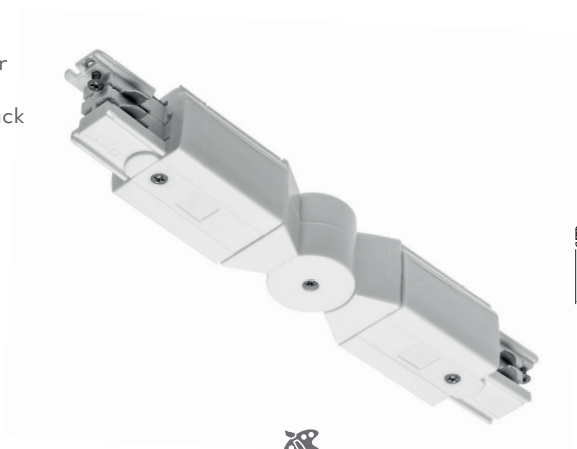

PL Łącznik prosty
EN 3-circuit connector
RU Соединитель электрический
DE Gerades Verbindungsstück
HU 3 fázisos csatlakozó

XAE-LELZB-00	biały, white, белый, weiß, fehér	5901867193384
XAE-LELZC-10	czarny, black, черный, schwarz, fekete	5901867193391

PL Łącznik regulowany
EN 3-circuit adjustable connector
RU Соединитель регулируемый
DE Regulierbares Verbindungsstück
HU 3 fázisos állítható csatlakozó

XAE-LKRUB-00	biały, white, белый, weiß, fehér	5901867193520
XAE-LKRUC-10	czarny, black, черный, schwarz, fekete	5901867193537

PL Łącznik elastyczny
EN 3-circuit flexible connector
RU Соединитель гибкий
DE Elastisches Verbindungsstück
HU 3 fázisos rugalmas csatlakozó

XAE-LELUB-00	biały, white, белый, weiß, fehér	5901867193506
XAE-LELUC-10	czarny, black, черный, schwarz, fekete	5901867193513