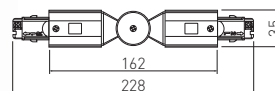

PL Łącznik prosty
EN 3-circuit connector
RU Соединитель электрический
DE Gerades Verbindungsstück
HU 3 fázisos csatlakozó

XAE-LELZB-00	biały, white, белый, weiß, fehér	5901867193384
XAE-LELZC-10	czarny, black, черный, schwarz, fekete	5901867193391

PL Łącznik regulowany
EN 3-circuit adjustable connector
RU Соединитель регулируемый
DE Regulierbares Verbindungsstück
HU 3 fázisos állítható csatlakozó

XAE-LKRUB-00	biały, white, белый, weiß, fehér	5901867193520
XAE-LKRUC-10	czarny, black, черный, schwarz, fekete	5901867193537