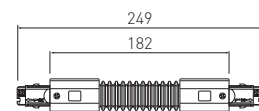

PL Łącznik prosty
EN 3-circuit connector
RU Соединитель электрический
DE Gerades Verbindungsstück
HU 3 fázisos csatlakozó

XAE-LELZB-00	biały, white, белый, weiß, fehér	5901867193384
XAE-LELZC-10	czarny, black, черный, schwarz, fekete	5901867193391

PL Łącznik regulowany
EN 3-circuit adjustable connector
RU Соединитель регулируемый
DE Regulierbares Verbindungsstück
HU 3 fázisos állítható csatlakozó

XAE-LKRUB-00	biały, white, белый, weiß, fehér	5901867193520
XAE-LKRUC-10	czarny, black, черный, schwarz, fekete	5901867193537

PL Łącznik elastyczny
EN 3-circuit flexible connector
RU Соединитель гибкий
DE Elastisches Verbindungsstück
HU 3 fázisos rugalmas csatlakozó

XAE-LELUB-00	biały, white, белый, weiß, fehér	5901867193506
XAE-LELUC-10	czarny, black, черный, schwarz, fekete	5901867193513