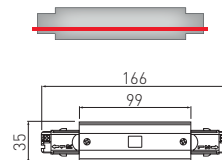

PL Łącznik prosty
EN 3-circuit connector
RU Соединитель электрический
DE Gerades Verbindungsstück
HU 3 fázisos csatlakozó