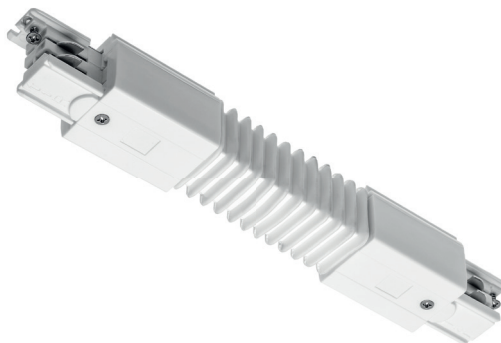

PL Łącznik prosty
EN 3-circuit connector
RU Соединитель электрический
DE Gerades Verbindungsstück
HU 3 fázisos csatlakozó

XAE-LELZB-00	biały, white, белый, weiß, fehér	5901867193384
XAE-LELZC-10	czarny, black, черный, schwarz, fekete	5901867193391

PL Łącznik regulowany
EN 3-circuit adjustable connector
RU Соединитель регулируемый
DE Regulierbares Verbindungsstück
HU 3 fázisos állítható csatlakozó

XAE-LKRUB-00	biały, white, белый, weiß, fehér	5901867193520
XAE-LKRUC-10	czarny, black, черный, schwarz, fekete	5901867193537

PL Łącznik elastyczny
EN 3-circuit flexible connector
RU Соединитель гибкий
DE Elastisches Verbindungsstück
HU 3 fázisos rugalmas csatlakozó

XAE-LELUB-00	biały, white, белый, weiß, fehér	5901867193506
XAE-LELUC-10	czarny, black, черный, schwarz, fekete	5901867193513