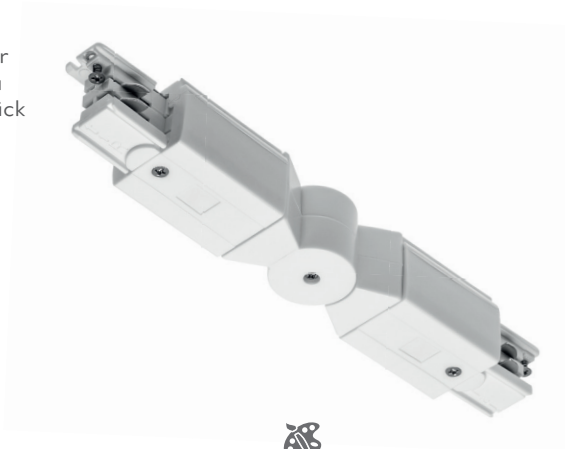

PL Łącznik prosty  
EN 3-circuit connector  
RU Соединитель электрический  
DE Gerades Verbindungsstück  
HU 3 fázisos csatlakozó

|              |  |               |
|--------------|--|---------------|
| XAE-LELZB-00 | biały, white, белый, weiß, fehér       | 5901867193384 |
| XAE-LELZC-10 | czarny, black, черный, schwarz, fekete | 5901867193391 |

PL Łącznik regulowany  
EN 3-circuit adjustable connector  
RU Соединитель регулируемый  
DE Regulierbares Verbindungsstück  
HU 3 fázisos állítható csatlakozó

|              |  |               |
|--------------|--|---------------|
| XAE-LKRUB-00 | biały, white, белый, weiß, fehér       | 5901867193520 |
| XAE-LKRUC-10 | czarny, black, черный, schwarz, fekete | 5901867193537 |

PL Łącznik elastyczny  
EN 3-circuit flexible connector  
RU Соединитель гибкий  
DE Elastisches Verbindungsstück  
HU 3 fázisos rugalmas csatlakozó

|              |  |               |
|--------------|--|---------------|
| XAE-LELUB-00 | biały, white, белый, weiß, fehér       | 5901867193506 |
| XAE-LELUC-10 | czarny, black, черный, schwarz, fekete | 5901867193513 |