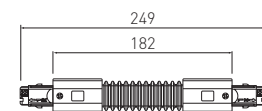

PL Łącznik prosty  
EN 3-circuit connector  
RU Соединитель электрический  
DE Gerades Verbindungsstück  
HU 3 fázisos csatlakozó

|              |  |               |
|--------------|--|---------------|
| XAE-LELZB-00 | biały, white, белый, weiß, fehér       | 5901867193384 |
| XAE-LELZC-10 | czarny, black, черный, schwarz, fekete | 5901867193391 |

PL Łącznik regulowany  
EN 3-circuit adjustable connector  
RU Соединитель регулируемый  
DE Regulierbares Verbindungsstück  
HU 3 fázisos állítható csatlakozó

|              |  |               |
|--------------|--|---------------|
| XAE-LKRUB-00 | biały, white, белый, weiß, fehér       | 5901867193520 |
| XAE-LKRUC-10 | czarny, black, черный, schwarz, fekete | 5901867193537 |

PL Łącznik elastyczny  
EN 3-circuit flexible connector  
RU Соединитель гибкий  
DE Elastisches Verbindungsstück  
HU 3 fázisos rugalmas csatlakozó

|              |  |               |
|--------------|--|---------------|
| XAE-LELUB-00 | biały, white, белый, weiß, fehér       | 5901867193506 |
| XAE-LELUC-10 | czarny, black, черный, schwarz, fekete | 5901867193513 |