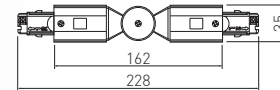

PL Łącznik prosty  
EN 3-circuit connector  
RU Соединитель электрический  
DE Gerades Verbindungsstück  
HU 3 fázisos csatlakozó

|              |  |               |
|--------------|--|---------------|
| XAE-LELZB-00 | biały, white, белый, weiß, fehér       | 5901867193384 |
| XAE-LELZC-10 | czarny, black, черный, schwarz, fekete | 5901867193391 |

PL Łącznik regulowany  
EN 3-circuit adjustable connector  
RU Соединитель регулируемый  
DE Regulierbares Verbindungsstück  
HU 3 fázisos állítható csatlakozó

|              |  |               |
|--------------|--|---------------|
| XAE-LKRUB-00 | biały, white, белый, weiß, fehér       | 5901867193520 |
| XAE-LKRUC-10 | czarny, black, черный, schwarz, fekete | 5901867193537 |