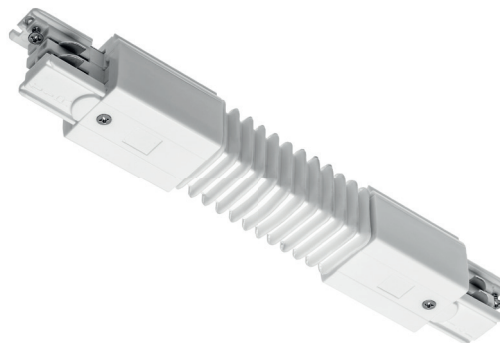

PL Łącznik prosty  
EN 3-circuit connector  
RU Соединитель электрический  
DE Gerades Verbindungsstück  
HU 3 fázisos csatlakozó

|              |  |               |
|--------------|--|---------------|
| XAE-LELZB-00 | biały, white, белый, weiß, fehér       | 5901867193384 |
| XAE-LELZC-10 | czarny, black, черный, schwarz, fekete | 5901867193391 |

PL Łącznik regulowany  
EN 3-circuit adjustable connector  
RU Соединитель регулируемый  
DE Regulierbares Verbindungsstück  
HU 3 fázisos állítható csatlakozó

|              |  |               |
|--------------|--|---------------|
| XAE-LKRUB-00 | biały, white, белый, weiß, fehér       | 5901867193520 |
| XAE-LKRUC-10 | czarny, black, черный, schwarz, fekete | 5901867193537 |

PL Łącznik elastyczny  
EN 3-circuit flexible connector  
RU Соединитель гибкий  
DE Elastisches Verbindungsstück  
HU 3 fázisos rugalmas csatlakozó

|              |  |               |
|--------------|--|---------------|
| XAE-LELUB-00 | biały, white, белый, weiß, fehér       | 5901867193506 |
| XAE-LELUC-10 | czarny, black, черный, schwarz, fekete | 5901867193513 |