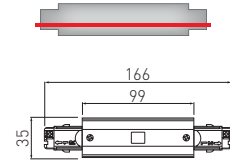

PL Łącznik prosty  
EN 3-circuit connector  
RU Соединитель электрический  
DE Gerades Verbindungsstück  
HU 3 fázisos csatlakozó

|              |  |               |
|--------------|--|---------------|
| XAE-LELZB-00 | biały, white, белый, weiß, fehér       | 5901867193384 |
| XAE-LELZC-10 | czarny, black, черный, schwarz, fekete | 5901867193391 |

PL Łącznik regulowany  
EN 3-circuit adjustable connector  
RU Соединитель регулируемый  
DE Regulierbares Verbindungsstück  
HU 3 fázisos állítható csatlakozó

|              |  |               |
|--------------|--|---------------|
| XAE-LKRUB-00 | biały, white, белый, weiß, fehér       | 5901867193520 |
| XAE-LKRUC-10 | czarny, black, черный, schwarz, fekete | 5901867193537 |