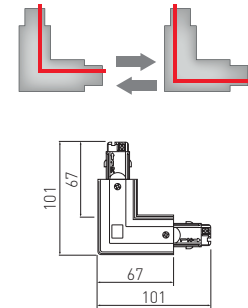

- PL Końcówka zasilająca
- EN 3-circuit live-end connector
- RU Наконечник подвода питания
- DE Energieversorgungsanschluss
- HU 3 fázisos plafonkeret végzáró

XAE-KZASPB-00	biały, white, белый, weiß, fehér	5901867193339
XAE-KZASPC-10	czarny, black, черный, schwarz, fekete	5901867193322

- PL Łącznik „L” regulowany
- EN 3-circuit adjustable „L” connector
- RU Соединитель угловой 90°
- DE "L" Verbindungsstück, regulierbar
- HU 3 fázisos állítható L csatlakozó

XAE-LKLRZWB-00	biały, white, белый, weiß, fehér	5901867193544
XAE-LKLRZWC-10	czarny, black, черный, schwarz, fekete	5901867193551

- PL Łącznik „L”
- EN 3-circuit „L” connector 90°
- RU Соединитель угловой 90°
- DE "L" Verbindungsstück
- HU 3 fázisos L csatlakozó

XAE-LKLPWB-00	biały, white, белый, weiß, fehér	5901867193407
XAE-LKLPWC-10	czarny, black, черный, schwarz, fekete	5901867193414