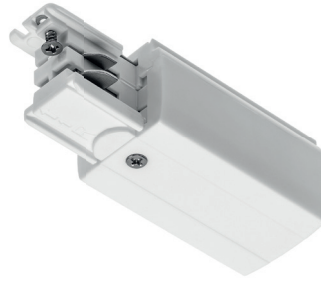

- PL Końcówka zasilająca
- EN 3-circuit live-end connector
- RU Наконечник подвода питания
- DE Energieversorgungsanschluss
- HU 3 fázisos plafonkeret végzáró

XAE-KZASPB-00	biały, white, белый, weiß, fehér	5901867193339
XAE-KZASPC-10	czarny, black, черный, schwarz, fekete	5901867193322

- PL Łącznik „L” regulowany
- EN 3-circuit adjustable „L” connector
- RU Соединитель угловой 90°
- DE "L" Verbindungsstück, regulierbar
- HU 3 fázisos állítható L csatlakozó

XAE-LKLRZWB-00	biały, white, белый, weiß, fehér	5901867193544
XAE-LKLRZWC-10	czarny, black, черный, schwarz, fekete	5901867193551

- PL Łącznik „L”
- EN 3-circuit „L” connector 90°
- RU Соединитель угловой 90°
- DE "L" Verbindungsstück
- HU 3 fázisos L csatlakozó

XAE-LKLPWB-00	biały, white, белый, weiß, fehér	5901867193407
XAE-LKLPWC-10	czarny, black, черный, schwarz, fekete	5901867193414