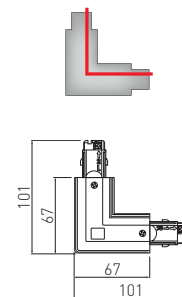

- PL Końcówka zasilająca
- EN 3-circuit live-end connector
- RU Наконечник подвода питания
- DE Energieversorgungsanschluss
- HU 3 fázisos plafonkeret végzáró

XAE-KZASPB-00	biały, white, белый, weiß, fehér	5901867193339
XAE-KZASPC-10	czarny, black, черный, schwarz, fekete	5901867193322

- PL Łącznik „L” regulowany
- EN 3-circuit adjustable „L” connector
- RU Соединитель угловой 90°
- DE "L" Verbindungsstück, regulierbar
- HU 3 fázisos állítható L csatlakozó

XAE-LKLRZWB-00	biały, white, белый, weiß, fehér	5901867193544
XAE-LKLRZWC-10	czarny, black, черный, schwarz, fekete	5901867193551

- PL Łącznik „L”
- EN 3-circuit „L” connector 90°
- RU Соединитель угловой 90°
- DE "L" Verbindungsstück
- HU 3 fázisos L csatlakozó

XAE-LKLPWB-00	biały, white, белый, weiß, fehér	5901867193407
XAE-LKLPWC-10	czarny, black, черный, schwarz, fekete	5901867193414