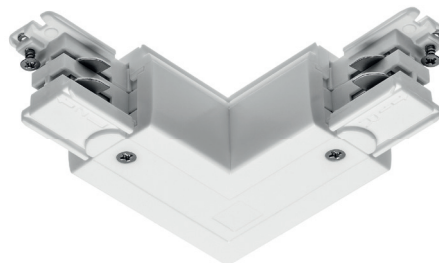

- PL Końcówka zasilająca
- EN 3-circuit live-end connector
- RU Наконечник подвода питания
- DE Energieversorgungsanschluss
- HU 3 fázisos plafonkeret végzáró

XAE-KZASPB-00	biały, white, белый, weiß, fehér	5901867193339
XAE-KZASPC-10	czarny, black, черный, schwarz, fekete	5901867193322

- PL Łącznik „L” regulowany
- EN 3-circuit adjustable „L” connector
- RU Соединитель угловой 90°
- DE "L" Verbindungsstück, regulierbar
- HU 3 fázisos állítható L csatlakozó

XAE-LKLRZWB-00	biały, white, белый, weiß, fehér	5901867193544
XAE-LKLRZWC-10	czarny, black, черный, schwarz, fekete	5901867193551

- PL Łącznik „L”
- EN 3-circuit „L” connector 90°
- RU Соединитель угловой 90°
- DE "L" Verbindungsstück
- HU 3 fázisos L csatlakozó

XAE-LKLPWB-00	biały, white, белый, weiß, fehér	5901867193407
XAE-LKLPWC-10	czarny, black, черный, schwarz, fekete	5901867193414