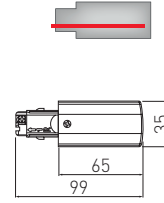

- PL Końcówka zasilająca
- EN 3-circuit live-end connector
- RU Наконечник подвода питания
- DE Energieversorgungsanschluss
- HU 3 fázisos plafonkeret végzáró

XAE-KZASPB-00	biały, white, белый, weiß, fehér	5901867193339
XAE-KZASPC-10	czarny, black, черный, schwarz, fekete	5901867193322

- PL Łącznik „L” regulowany
- EN 3-circuit adjustable „L” connector
- RU Соединитель угловой 90°
- DE "L" Verbindungsstück, regulierbar
- HU 3 fázisos állítható L csatlakozó

XAE-LKLRZWB-00	biały, white, белый, weiß, fehér	5901867193544
XAE-LKLRZWC-10	czarny, black, черный, schwarz, fekete	5901867193551

- PL Łącznik „L”
- EN 3-circuit „L” connector 90°
- RU Соединитель угловой 90°
- DE "L" Verbindungsstück
- HU 3 fázisos L csatlakozó

XAE-LKLPWB-00	biały, white, белый, weiß, fehér	5901867193407
XAE-LKLPWC-10	czarny, black, черный, schwarz, fekete	5901867193414