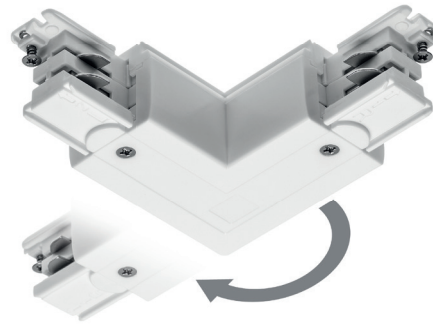

- PL Końcówka zasilająca
- EN 3-circuit live-end connector
- RU Наконечник подвода питания
- DE Energieversorgungsanschluss
- HU 3 fázisos plafonkeret végzáró

XAE-KZASPB-00	biały, white, белый, weiß, fehér	5901867193339
XAE-KZASPC-10	czarny, black, черный, schwarz, fekete	5901867193322

- PL Łącznik „L” regulowany
- EN 3-circuit adjustable „L” connector
- RU Соединитель угловой 90°
- DE "L" Verbindungsstück, regulierbar
- HU 3 fázisos állítható L csatlakozó

XAE-LKLRZWB-00	biały, white, белый, weiß, fehér	5901867193544
XAE-LKLRZWC-10	czarny, black, черный, schwarz, fekete	5901867193551

- PL Łącznik „L”
- EN 3-circuit „L” connector 90°
- RU Соединитель угловой 90°
- DE "L" Verbindungsstück
- HU 3 fázisos L csatlakozó

XAE-LKLPWB-00	biały, white, белый, weiß, fehér	5901867193407
XAE-LKLPWC-10	czarny, black, черный, schwarz, fekete	5901867193414