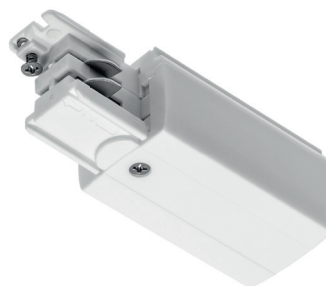

PL Szynoprzewód 3-fazowy  
EN 3-circuit track  
RU Шинопровод 3-фазовый  
DE Dreiphasenschiene  
HU Plafonkeret 3 fázisos

XTR-RA3FZ1B-00	biały, white, белый, weiß, fehér	1 m	5901867193131
XTR-RA3FZ1C-10	czarny, black, черный, schwarz, fekete	1 m	5901867193155
XTR-RA3FZ2B-00	biały, white, белый, weiß, fehér	2 m	5901867193162
XTR-RA3FZ2C-10	czarny, black, черный, schwarz, fekete	2 m	5901867193179

PL Zakończenie szynoprzewodu  
EN End cap  
RU Заглушка шинопровода  
DE Schienensystemendkarpe  
HU Plafonkeret végzáró

XAE-ZKUNCB-00	biały, white, белый, weiß, fehér	5901867193346
XAE-ZKUNCC-10	czarny, black, черный, schwarz, fekete	5901867193353

PL Końcówka zasilająca  
EN 3-circuit live-end connector  
RU Наконечник подвода питания  
DE Energieversorgungsanschluss  
HU 3 fázisos plafonkeret végzáró

XAE-KZASLB-00	biały, white, белый, weiß, fehér	5901867193308
XAE-KZASLC-10	czarny, black, черный, schwarz, fekete	5901867193315