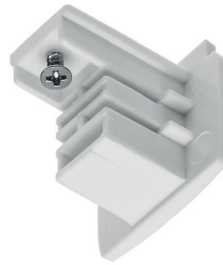

PL Szynoprzewód 3-fazowy
EN 3-circuit track
RU Шинопровод 3-фазовый
DE Dreiphasenschiene
HU Plafonkeret 3 fázisos

XTR-RA3FZ1B-00	biały, white, белый, weiß, fehér	1 m	5901867193131
XTR-RA3FZ1C-10	czarny, black, черный, schwarz, fekete	1 m	5901867193155
XTR-RA3FZ2B-00	biały, white, белый, weiß, fehér	2 m	5901867193162
XTR-RA3FZ2C-10	czarny, black, черный, schwarz, fekete	2 m	5901867193179

PL Zakończenie szynoprzewodu
EN End cap
RU Заглушка шинопровода
DE Schienensystemendkarpe
HU Plafonkeret végzáró

XAE-ZKUNCB-00	biały, white, белый, weiß, fehér	5901867193346
XAE-ZKUNCC-10	czarny, black, черный, schwarz, fekete	5901867193353

PL Końcówka zasilająca
EN 3-circuit live-end connector
RU Наконечник подвода питания
DE Energieversorgungsanschluss
HU 3 fázisos plafonkeret végzáró

XAE-KZASLB-00	biały, white, белый, weiß, fehér	5901867193308
XAE-KZASLC-10	czarny, black, черный, schwarz, fekete	5901867193315