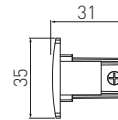

PL Zakończenie szynoprzewodu
EN End cap
RU Заглушка шинопровода
DE Schienensystemendkarpe
HU Plafonkeret végzáró

XAE-ZKUNCB-00	biały, white, белый, weiß, fehér	5901867193346
XAE-ZKUNCC-10	czarny, black, черный, schwarz, fekete	5901867193353