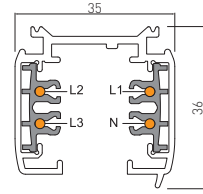

PL Szynoprzewód 3-fazowy
EN 3-circuit track
RU Шинопровод 3-фазовый
DE Dreiphasenschiene
HU Plafonkeret 3 fázisos

XTR-RA3FZ1B-00	biały, white, белый, weiß, fehér	1 m	5901867193131
XTR-RA3FZ1C-10	czarny, black, черный, schwarz, fekete	1 m	5901867193155
XTR-RA3FZ2B-00	biały, white, белый, weiß, fehér	2 m	5901867193162
XTR-RA3FZ2C-10	czarny, black, черный, schwarz, fekete	2 m	5901867193179

PL Zakończenie szynoprzewodu
EN End cap
RU Заглушка шинопровода
DE Schienensystemendkarpe
HU Plafonkeret végzáró

XAE-ZKUNCB-00	biały, white, белый, weiß, fehér	5901867193346
XAE-ZKUNCC-10	czarny, black, черный, schwarz, fekete	5901867193353

PL Końcówka zasilająca
EN 3-circuit live-end connector
RU Наконечник подвода питания
DE Energieversorgungsanschluss
HU 3 fázisos plafonkeret végzáró

XAE-KZASLB-00	biały, white, белый, weiß, fehér	5901867193308
XAE-KZASLC-10	czarny, black, черный, schwarz, fekete	5901867193315