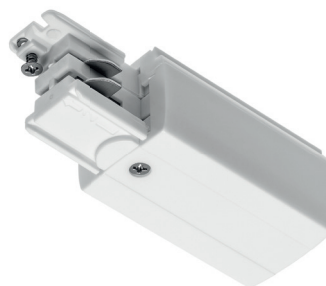

PL Szynoprzewód 3-fazowy
EN 3-circuit track
RU Шинопровод 3-фазовый
DE Dreiphasenschiene
HU Plafonkeret 3 fázisos

XTR-RA3FZ1B-00	biały, white, белый, weiß, fehér	1 m	5901867193131
XTR-RA3FZ1C-10	czarny, black, черный, schwarz, fekete	1 m	5901867193155
XTR-RA3FZ2B-00	biały, white, белый, weiß, fehér	2 m	5901867193162
XTR-RA3FZ2C-10	czarny, black, черный, schwarz, fekete	2 m	5901867193179

PL Zakończenie szynoprzewodu
EN End cap
RU Заглушка шинопровода
DE Schienensystemendkarpe
HU Plafonkeret végzáró

XAE-ZKUNCB-00	biały, white, белый, weiß, fehér	5901867193346
XAE-ZKUNCC-10	czarny, black, черный, schwarz, fekete	5901867193353

PL Końcówka zasilająca
EN 3-circuit live-end connector
RU Наконечник подвода питания
DE Energieversorgungsanschluss
HU 3 fázisos plafonkeret végzáró

XAE-KZASLB-00	biały, white, белый, weiß, fehér	5901867193308
XAE-KZASLC-10	czarny, black, черный, schwarz, fekete	5901867193315