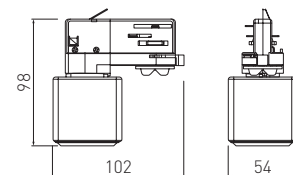

XAE-GNSCH-00	biały, white, белый, weiß, fehér	5901867193803