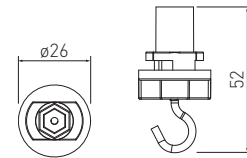

XAE-HMKB-00	biały, white, белый, weiß, fehér	5901867193728
XAE-HMKC-10	czarny, black, черный, schwarz, fekete	5901867193735

- PL Gniazdo SCHUKO
- EN Euro-trac mount electrical outlet
- RU Гнездо SCHUKO
- DE Buchse SCHUKO
- HU SCHUKO doglalat