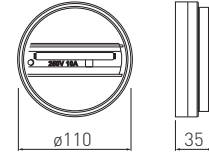

- PL Baza do montażu natynkowego
- EN Fixed monopoint track adapter
- RU База для поверхностного монтажа
- DE Basis für Aufputzmontage
- HU Rögzített monopólusú adapter

XAE-BNADB-00	biały, white, белый, weiß, fehér	5901867193780
XAE-BNADC-10	czarny, black, черный, schwarz, fekete	5901867193797

- PL Gniazdo SCHUKO
- EN Euro-trac mount electrical outlet
- RU Гнездо SCHUKO
- DE Buchse SCHUKO
- HU SCHUKO doglalat

XAE-GNSCH-00	biały, white, белый, weiß, fehér	5901867193803
--------------	----------------------------------	---------------