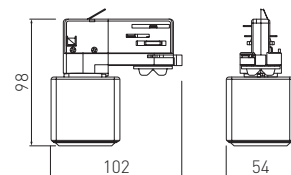

- PL Baza do montażu natynkowego
- EN Fixed monopoint track adapter
- RU База для поверхностного монтажа
- DE Basis für Aufputzmontage
- HU Rögzített monopólusú adapter

XAE-BNADB-00	biały, white, белый, weiß, fehér	5901867193780
XAE-BNADC-10	czarny, black, черный, schwarz, fekete	5901867193797

- PL Gniazdo SCHUKO
- EN Euro-trac mount electrical outlet
- RU Гнездо SCHUKO
- DE Buchse SCHUKO
- HU SCHUKO doglalát

XAE-GNSCH-00	biały, white, белый, weiß, fehér	5901867193803
--------------	----------------------------------	---------------