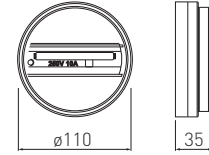

- PL Baza do montażu natynkowego
- EN Fixed monopoint track adapter
- RU База для поверхностного монтажа
- DE Basis für Aufputzmontage
- HU Rögzített monopólusú adapter

XAE-BNADB-00	biały, white, белый, weiß, fehér	5901867193780
XAE-BNADC-10	czarny, black, черный, schwarz, fekete	5901867193797

- PL Gniazdo SCHUKO
- EN Euro-trac mount electrical outlet
- RU Гнездо SCHUKO
- DE Buchse SCHUKO
- HU SCHUKO doglalát

XAE-GNSCH-00	biały, white, белый, weiß, fehér	5901867193803
--------------	----------------------------------	---------------