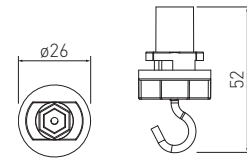

XAE-HMKB-00	biały, white, белый, weiß, fehér	5901867193728
XAE-HMKC-10	czarny, black, черный, schwarz, fekete	5901867193735

- PL Gniazdo SCHUKO
- EN Euro-trac mount electrical outlet
- RU Гнездо SCHUKO
- DE Buchse SCHUKO
- HU SCHUKO doglalát